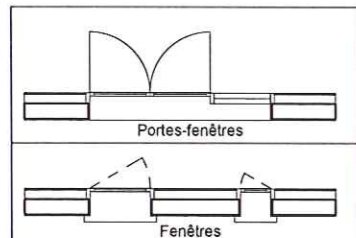

Légende

6 rue de Thessalie
44240 - La Chapelle sur Erdre
Tél. 02 28 01 28 30

Résidence "Vasco de Gama"

55, Rue de Tharon
44730 SAINT-MICHEL-CHEF-CHEF

LOCALISATION

Bâtiment B