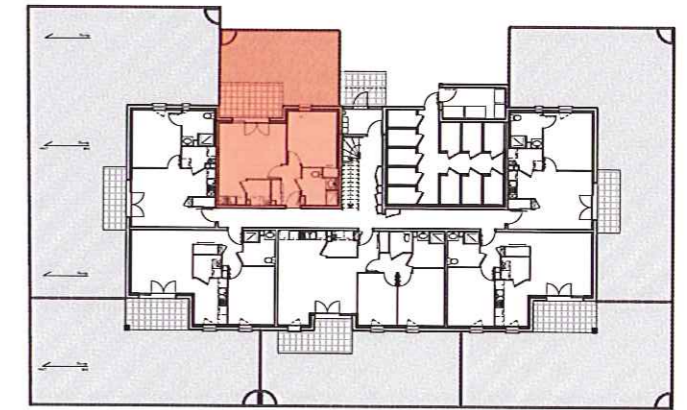

Résidence "Vasco de Gama"

55, Rue de Tharon
44730 SAINT-MICHEL-CHEF-CHEF

LOCALISATION

Bâtiment B

Ech: 1/500°

Niveau :

Type :

N° Appartement :

Niveau 0

T2-A

B.06

SURFACES HABITABLES

Entrée + Rangement	4,59 m²
Pièce de vie	19,46 m²
Chambre + Placard	12,65 m²
Salle d'Eau	4,92 m²
Cellier	2,54 m²

SURFACE HABITABLE TOTALE

44,16 m²

SURFACES ANNEXES

Terrasse	9,63 m²
Jardin à jouissance privative	33,50 m²

SURFACE ANNEXE TOTALE

43,13 m²

NOTA :

LE PRESENT DOCUMENT EST ETABLI SUR LA BASE DU PERMIS DE CONSTRUIRE ET POURRA SUBIR DES ADAPTATIONS DIMENSIONNELLES, TECHNIQUES ET D'ORGANISATION AFIN DE REPENDRE AUX CONTRAINTES INDUITES PAR LES ETUDES DETAILLEES D'EXECUTION.
LES POUTRES, POTEAUX, SOFFITES ET FAUX-PLAFONDS N'APPARAISSENT DONC PAS SYSTEMATIQUEMENT.
LES ELEMENTS DE MOBILIER, MEUBLES ET PLANS DE TRAVAUX, NE SONT QU'A TITRE INDICATIF.

PLAN DE VENTE

N°01 - 08 juin 2011

N°02 - 28 juillet 2011