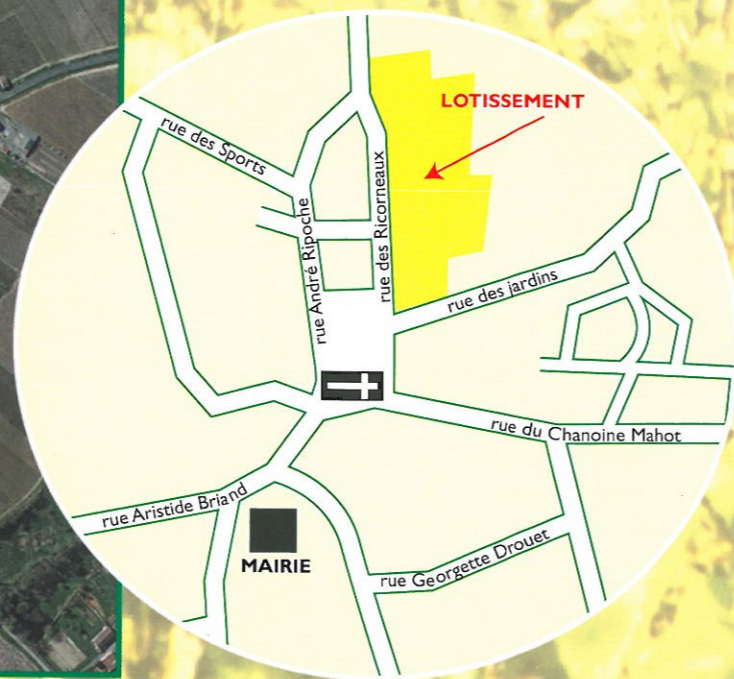

La Chapelle-Heulin (44)

Résidence

“Les Violières”

35 années d'expérience
pour créer votre futur cadre de vie !

RENSEIGNEMENTS ET RÉSERVATIONS

PATRICK PERION RÉALISATIONS

6, rue de Thessalie - 44240 La Chapelle-sur-Erdre

Ecoles - commerces
de proximité

Centre Bourg

506 m²
à 982 m²

Energie
Gaz naturel

Libre choix
du constructeur

A moins de 20 mn
du centre de Nantes
par voie rapide

Les surfaces indiquées ne seront définitives
qu'après bornage.