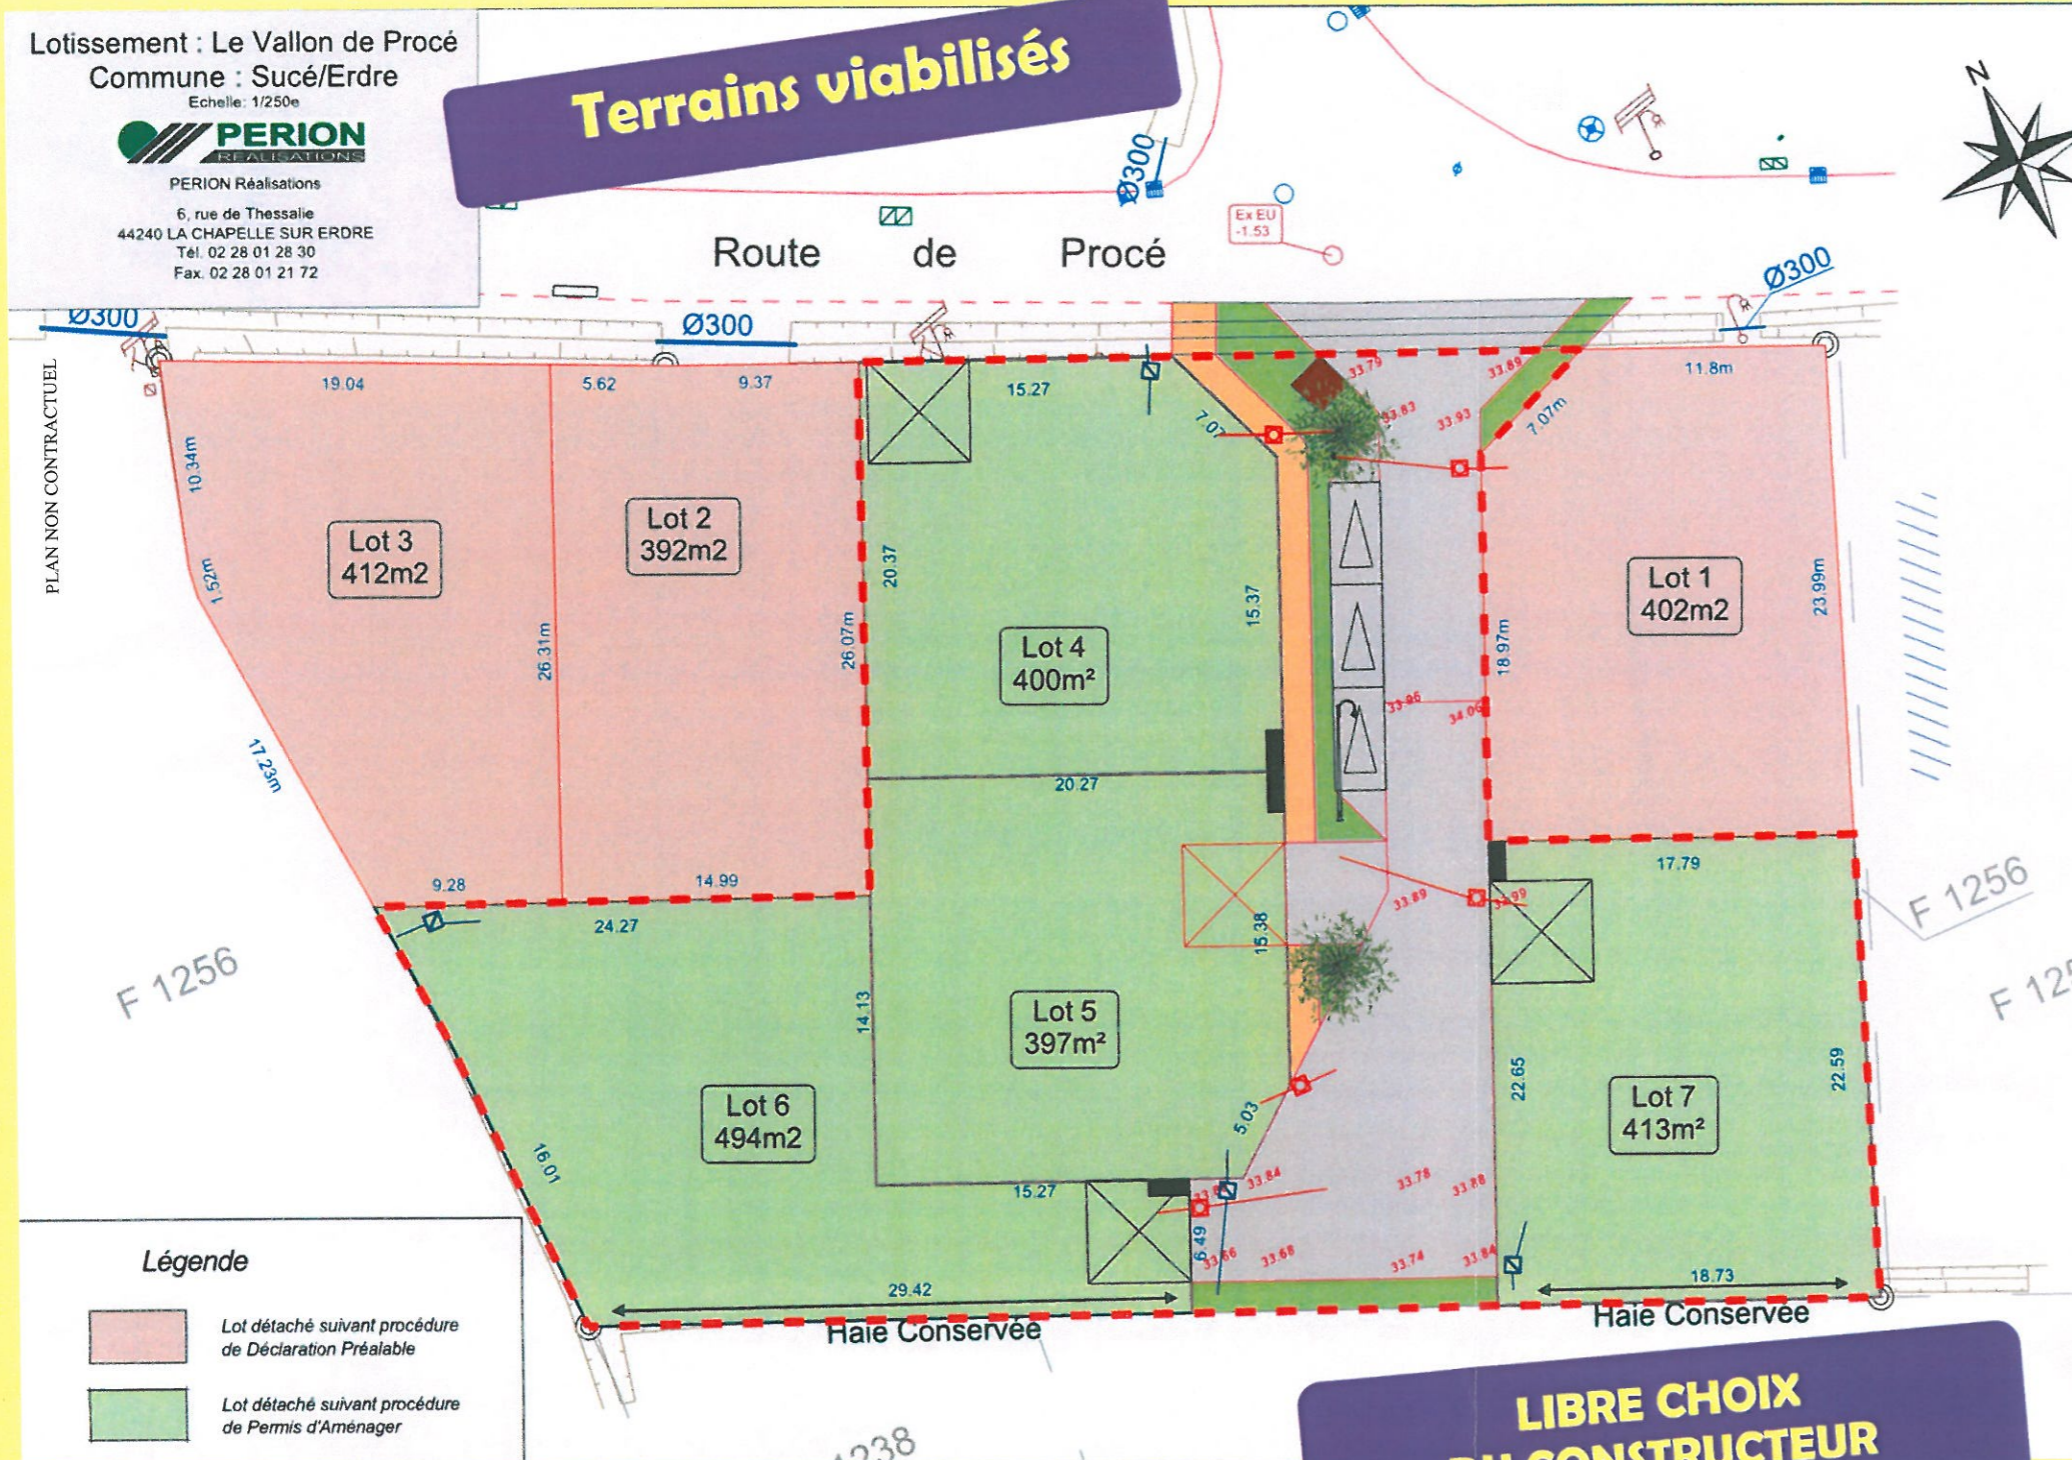

SUCÉ SUR ERDRE

Vivre proche de la plus belle
rivière de France

Commune dynamique au riche
patrimoine historique,
culturels, sportifs....

Sucé sur Erdre se distingue par
la beauté de ses paysages, de
ces monuments, sa proximité de
Nantes.

Commune en plein essor où il
fait bon vivre

Ecoles, commerces, complexe
sportif à proximité