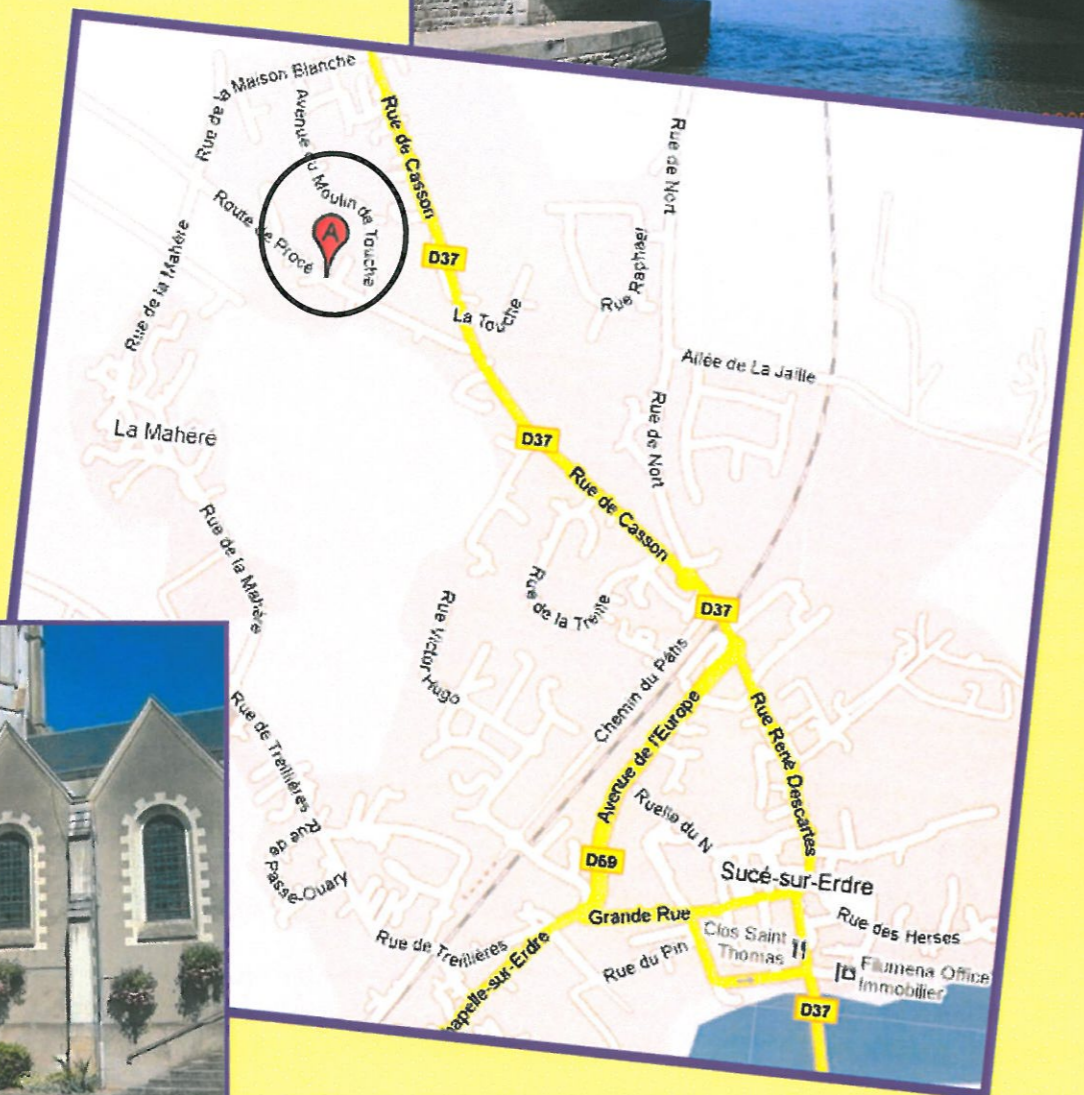

SUCÉ SUR ERDRE

SUCÉ SUR ERDRE

Une commune paisible aux portes de Nantes

RENSEIGNEMENTS ET RESERVATIONS

PATRICK PERION REALISATIONS

6 rue de Thessalie—44240 LA CHAPELLE SUR ERDRE

Tél. 02.28.01.28.30

www.perion-immobilier.com

SUCÉ SUR ERDRE

Vivre proche de la plus belle
rivière de France

Commune dynamique au riche
patrimoine historique,
culturels, sportifs....

Sucé sur Erdre se distingue par
la beauté de ses paysages, de
ces monuments, sa proximité de
Nantes.