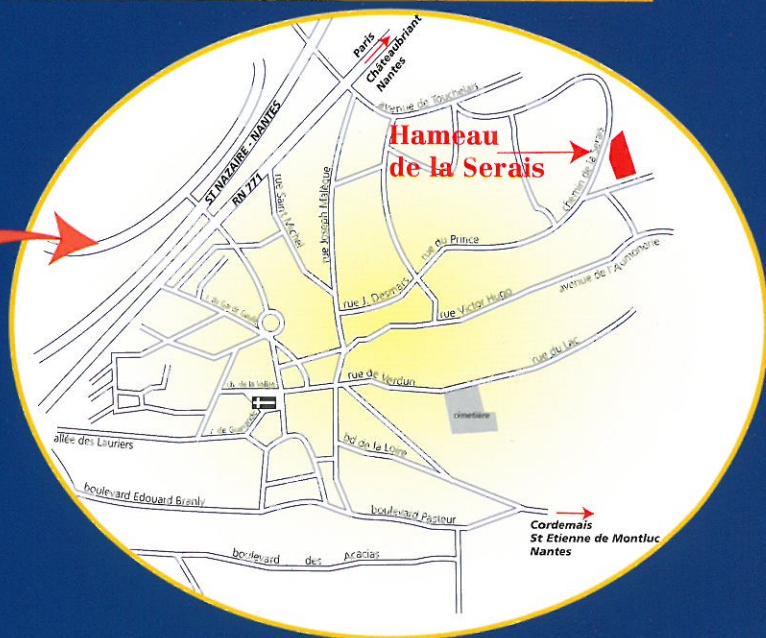

"Le Hameau de la Serais"

**36 années d'expérience
pour créer votre futur cadre de vie !**

RENSEIGNEMENTS ET RÉSERVATIONS

PATRICK PERION RÉALISATIONS

6, rue de Thessalie - 44240 La Chapelle-sur-Erdre

Tél. 02 28 01 28 30

"Le Hameau de la Serais"

Savenay (L.-A.)

une nouvelle réalisation...

"Le Hameau de la Serais"

51 lots de terrains à bâtir
de 500 m² à 1030 m²

Commerces de proximité
et grandes surfaces

Ecole-Lycée
Collège

Libre choix
du constructeur