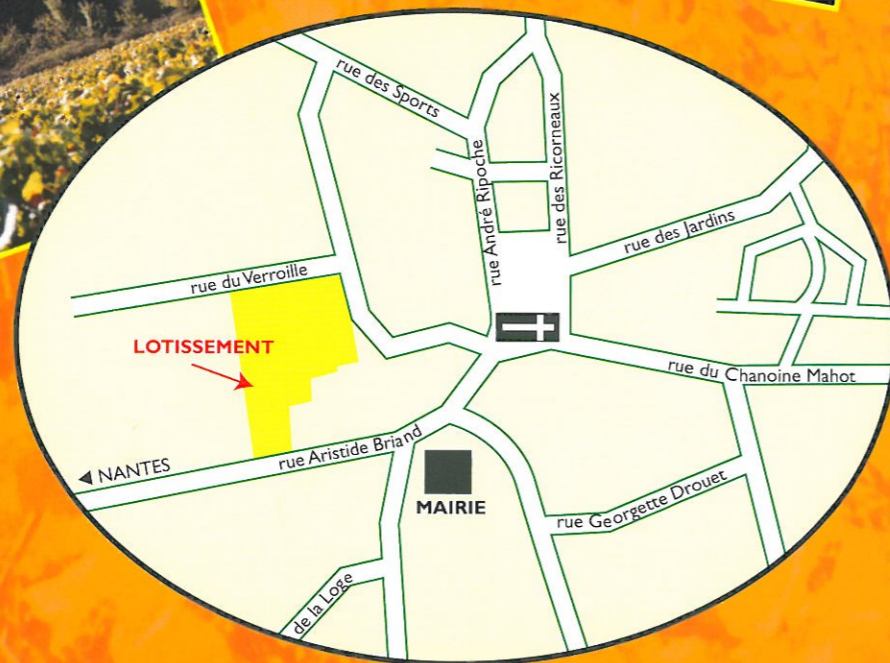

La Chapelle-Heulin (44)

Résidence

“Le Clos du Paty”

37 années d'expérience
pour créer votre futur cadre de vie !

RENSEIGNEMENTS ET RÉSERVATIONS

PATRICK PERION RÉALISATIONS

6, rue de Thessalie - 44240 La Chapelle-sur-Erdre

Tél. 02 28 01 28 30

La Chapelle-Heulin (44)

Résidence

“Le Clos du Paty”

une nouvelle réalisation...

Résidence "Le Clos du Paty"

26 lots de terrains à bâtir

Ecoles - commerces
de proximité

A moins de 20 mn
du centre de Nantes
par voie rapide

502 m²
à 833 m²

Libre choix
du constructeur

Centre Bourg

Energie
Gaz naturel

Les surfaces indiquées ne seront définitives
qu'après bornage.