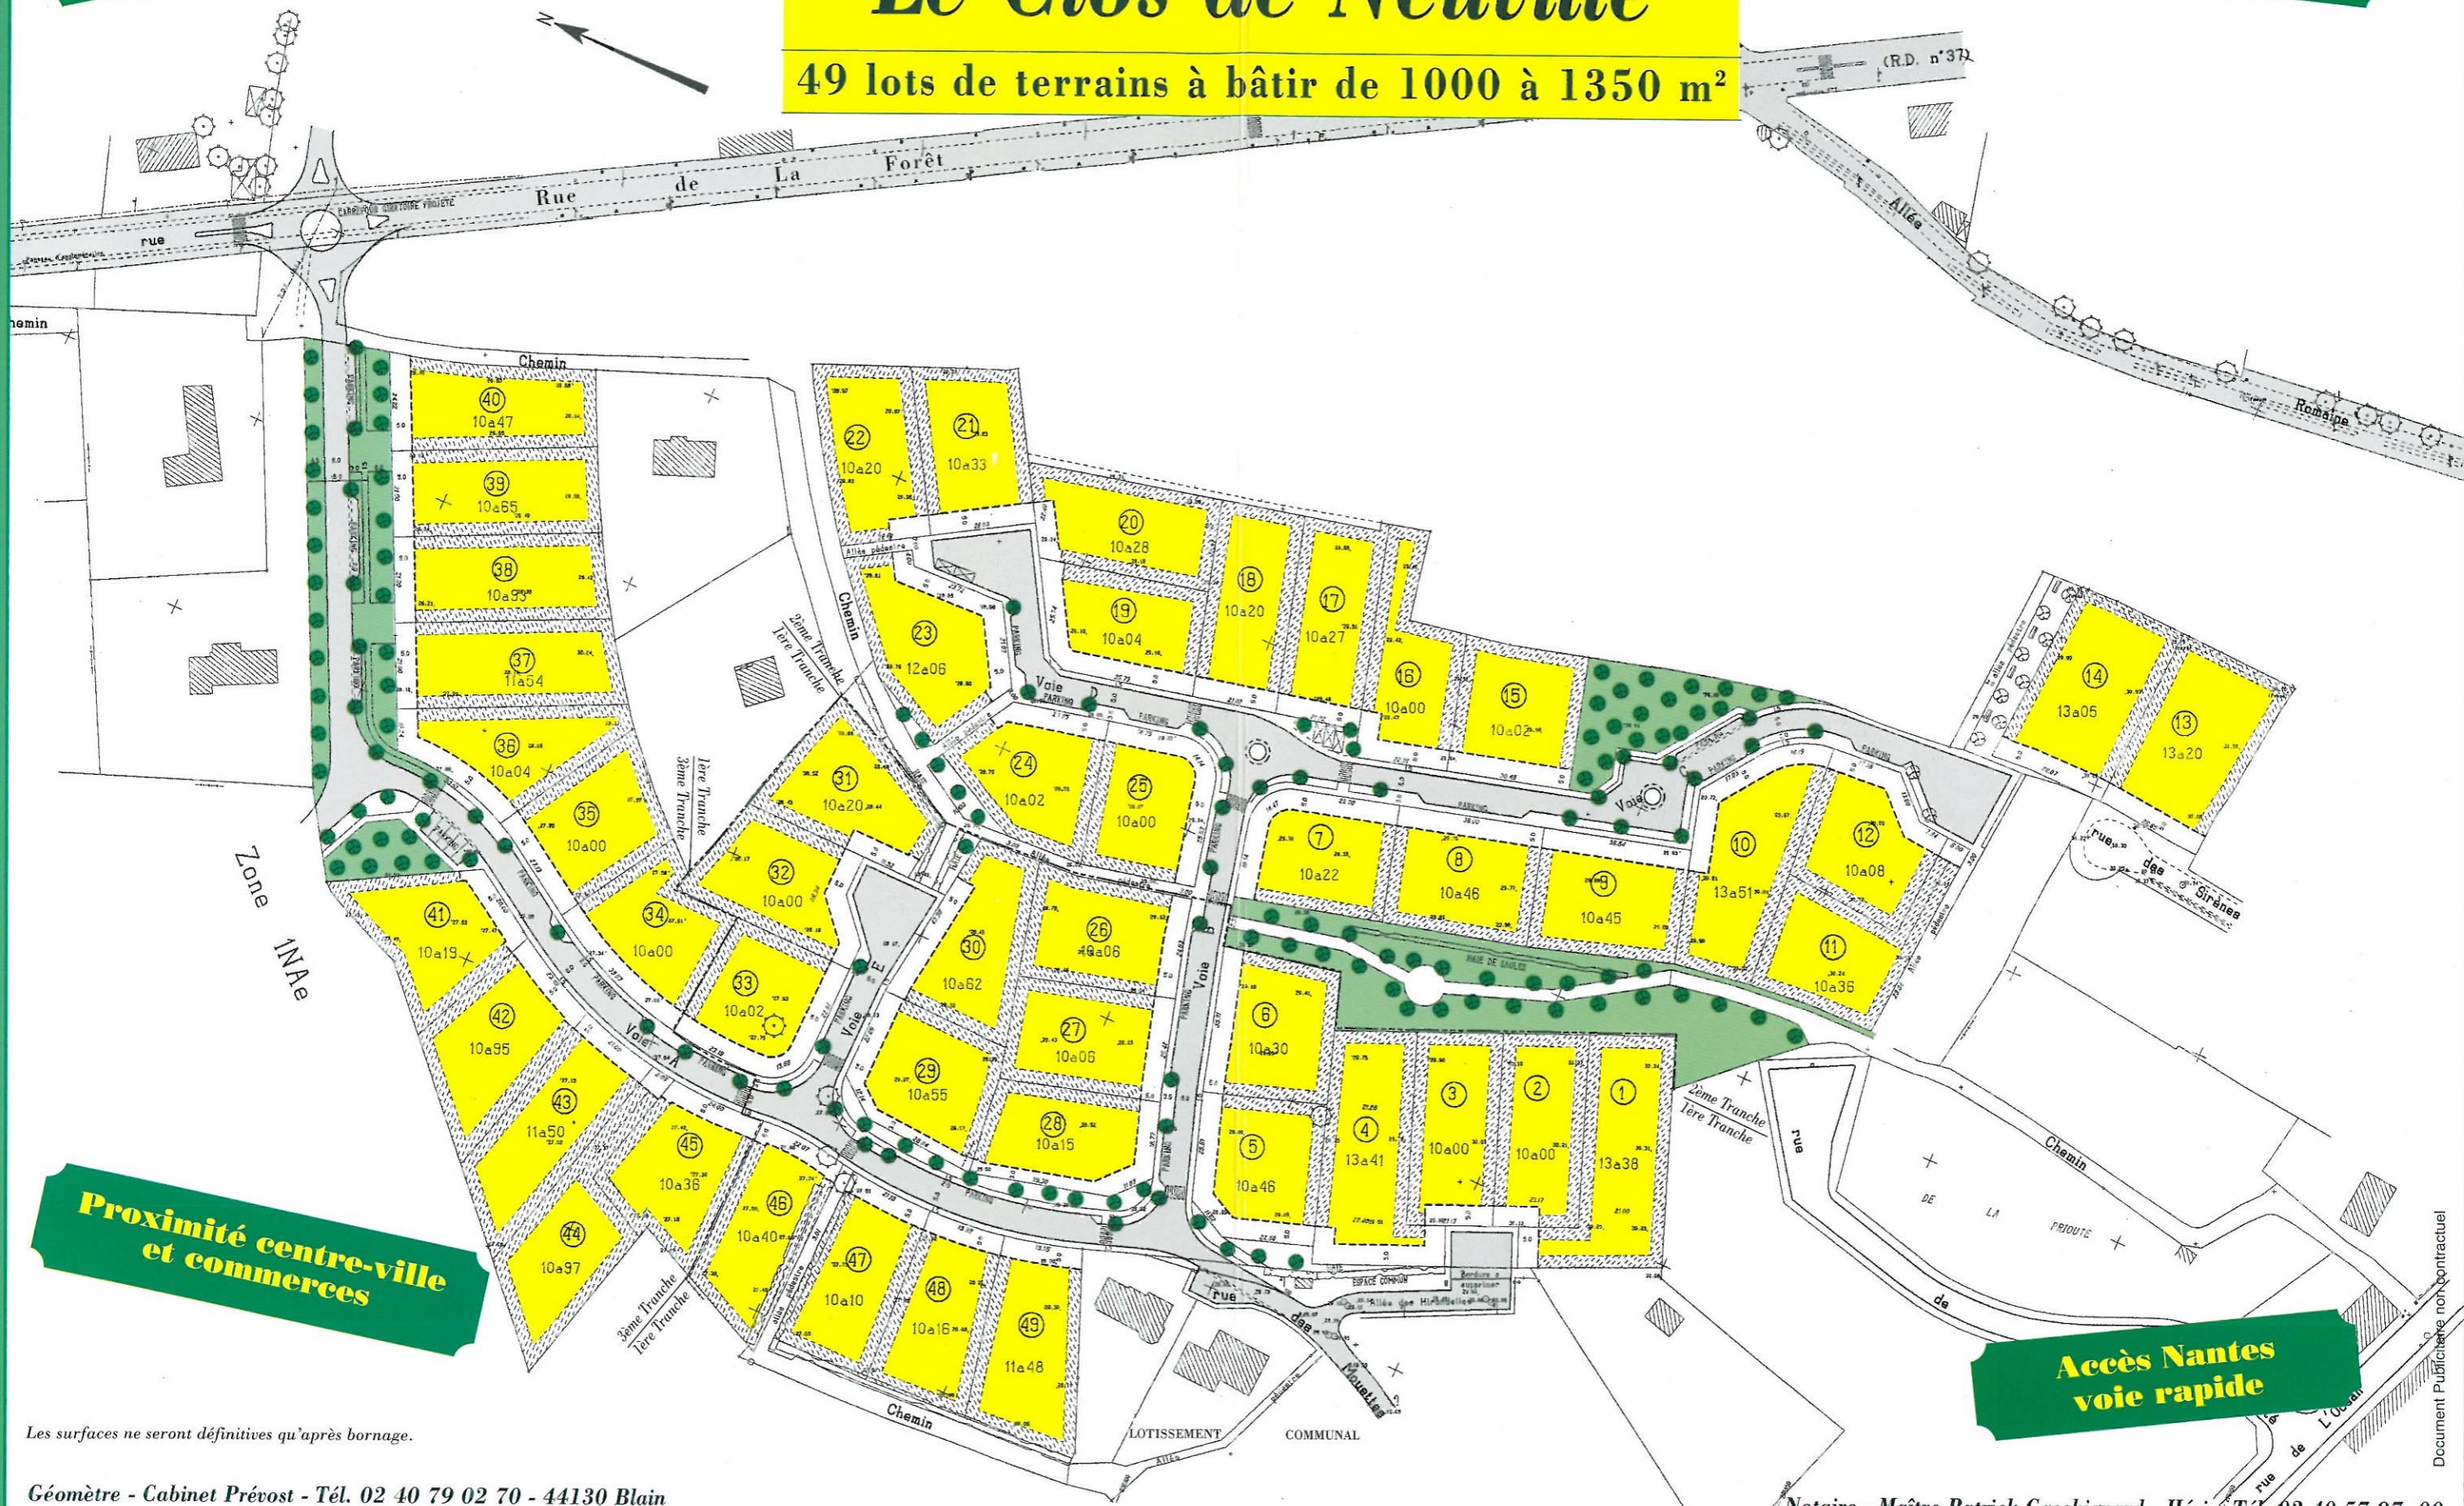

HÉRIC (44)

“Le Clos de Neuville”

Une Nouvelle Réalisation

**Libre choix
du Constructeur**

HÉRIC (44) "Le Clos de Neuville"

**Alimenté
en Gaz naturel**

49 lots de terrains à bâtir de 1000 à 1350 m²

**Proximité centre-ville
et commerces**