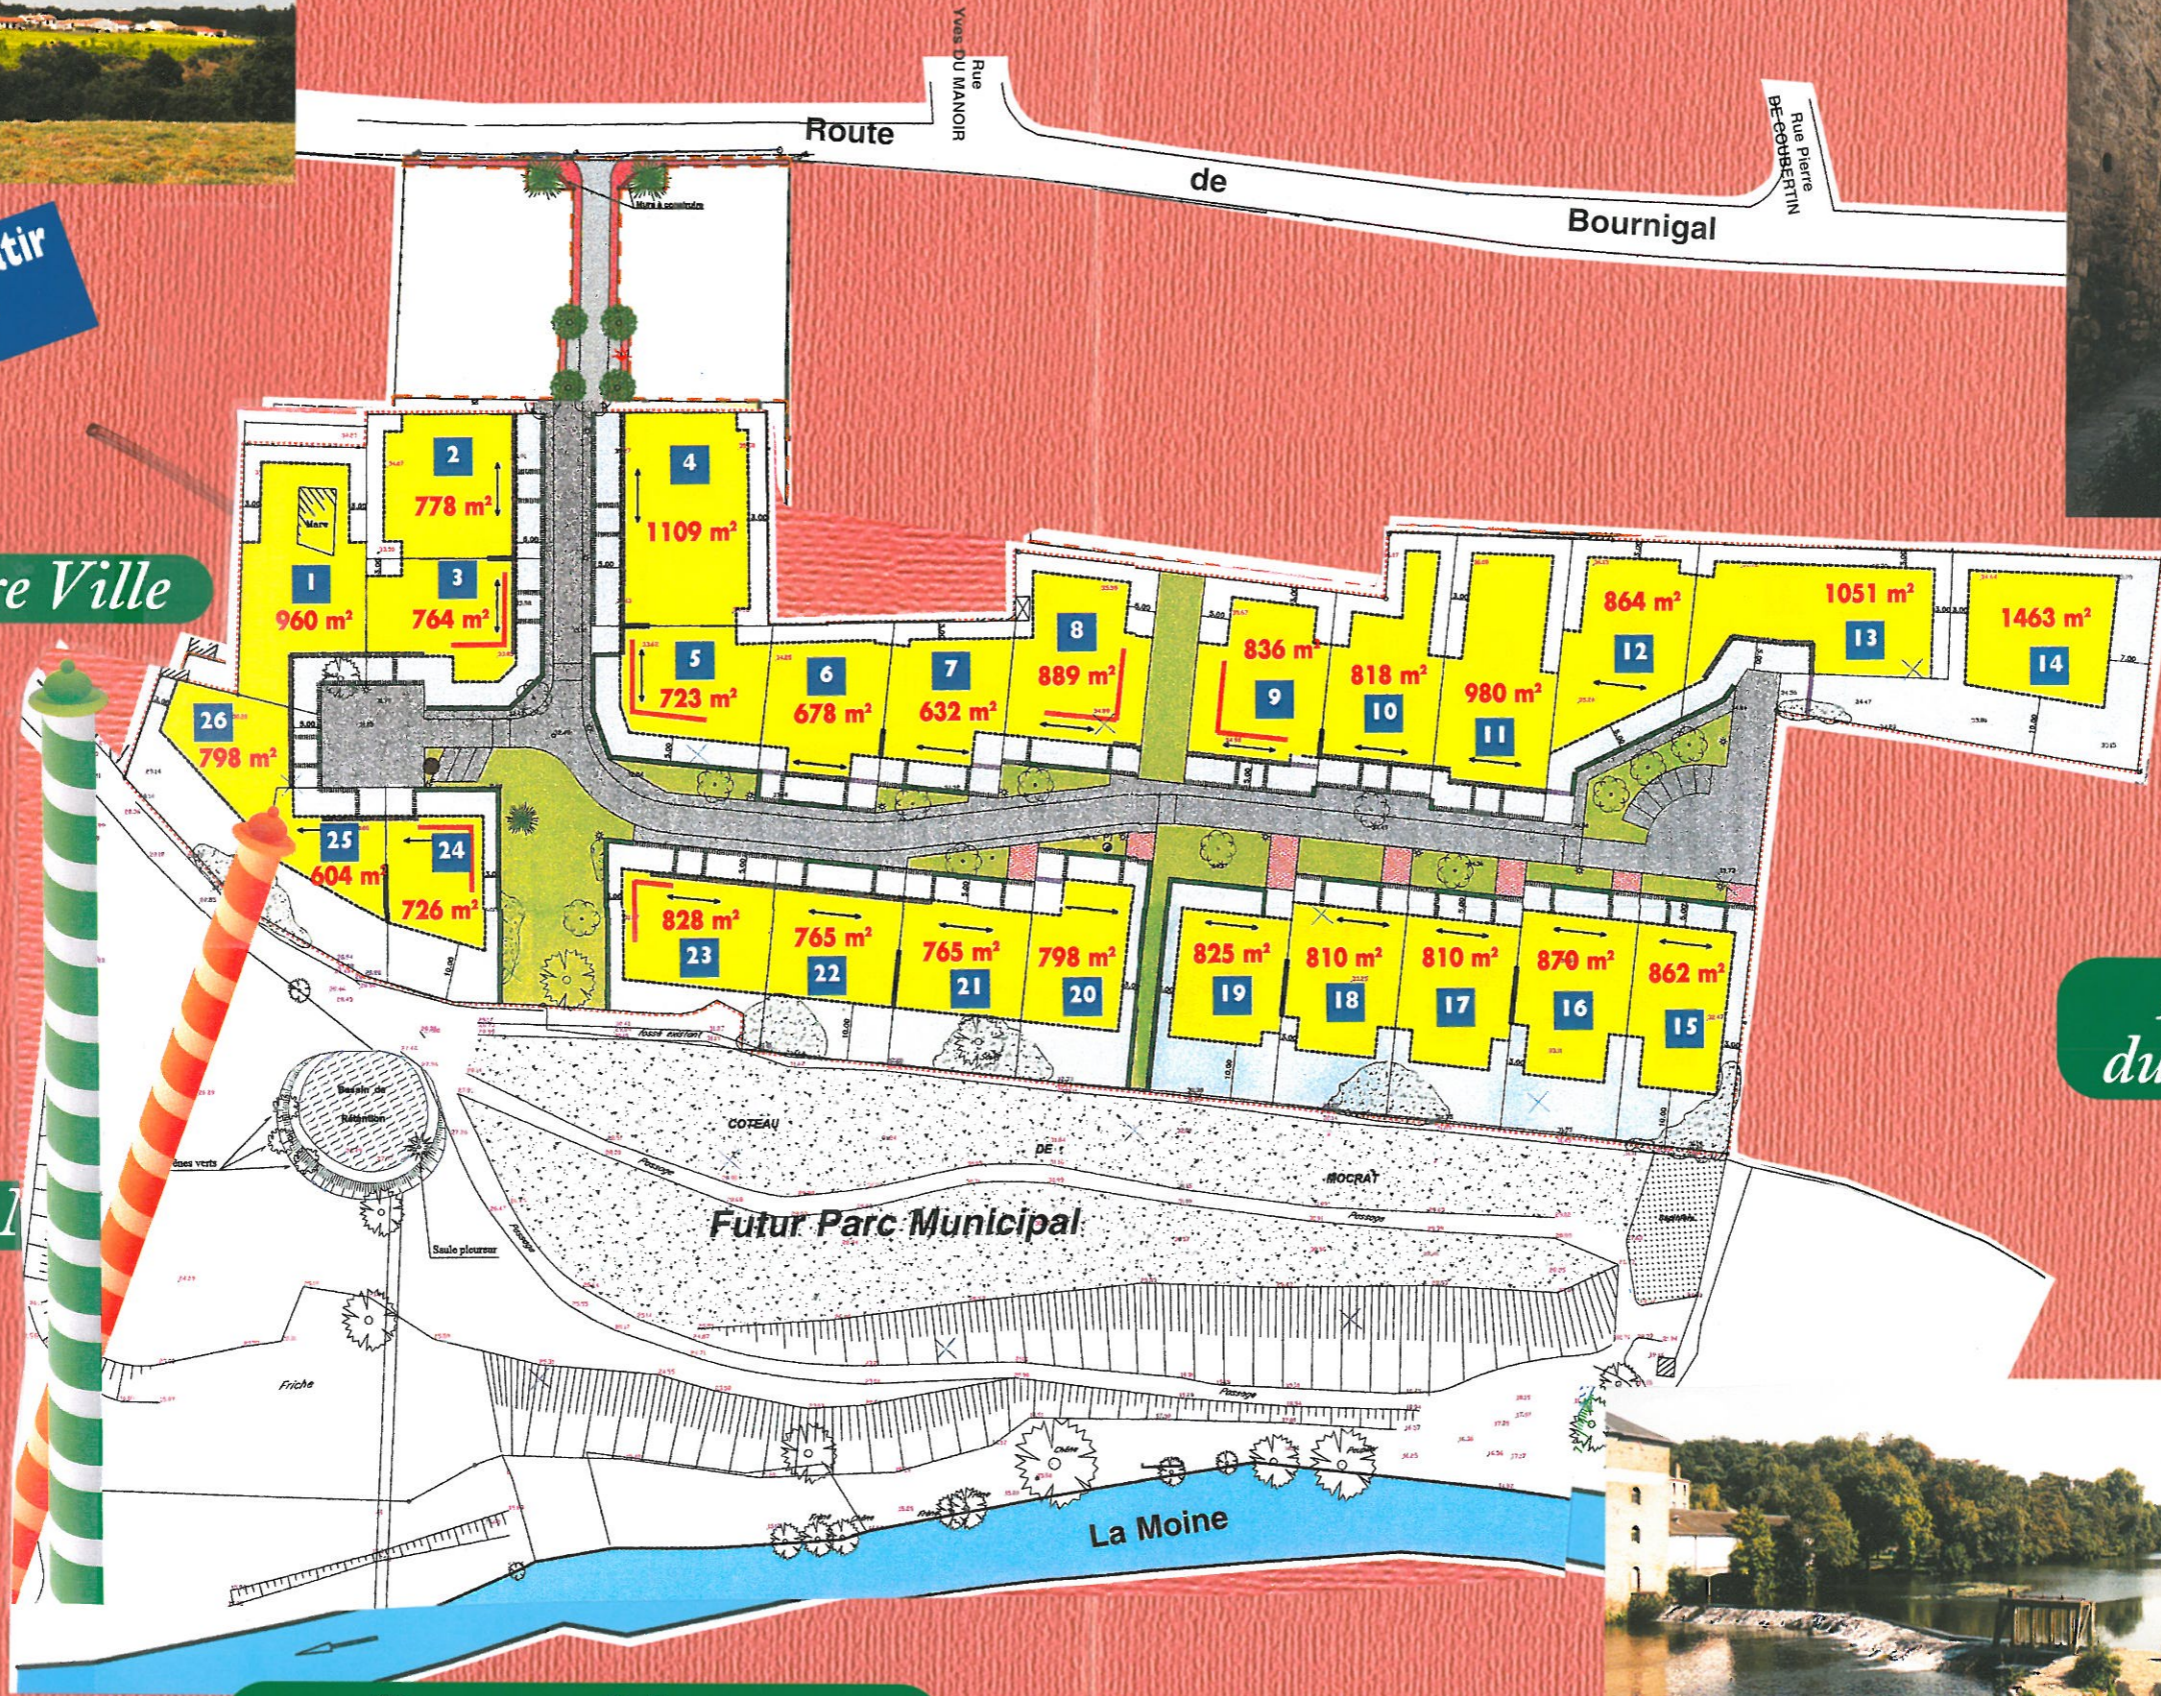

Clisson (44)

*la Sèvre et ses promenades,
le bourg, son château, ses ruelles,
le vignoble,
le petit côté italien,*

Le Coteau de Mocrat

Une Nouvelle Réalisation

L'immobilier, notre passion depuis 35 ans !

Le Coteau de Mocrat

25 lots de terrain à bâtir
de 611 à 1330 m²

Proche Centre Ville

Energie Gaz

Libre choix
du constructeur

Desserte Nantes
et Cholet par voie rapide