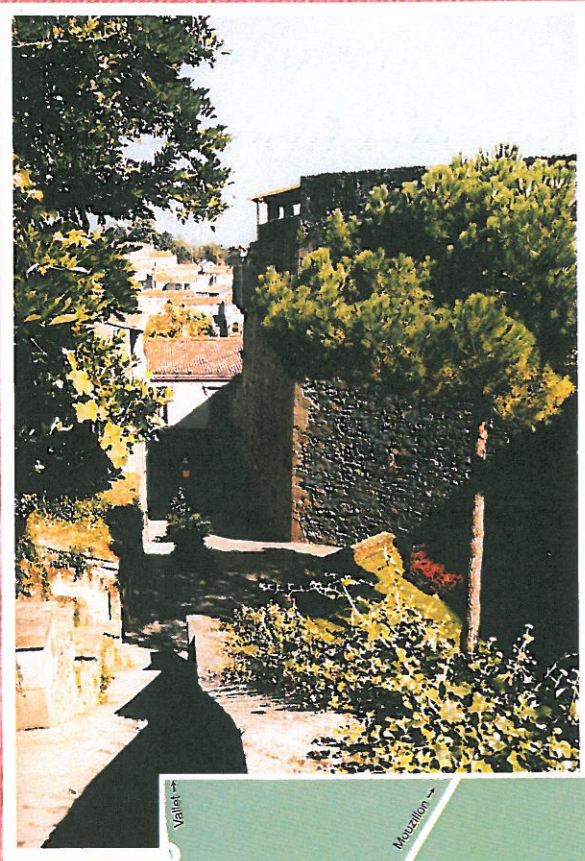

Le Coteau de Mocrat

Commune de Clisson (44)

**35 années d'expérience
pour créer votre futur cadre de vie !**

RENSEIGNEMENTS ET RÉSERVATIONS
PATRICK PERION RÉALISATIONS
6, rue de Thessalie - 44240 La Chapelle-sur-Erdre
Tél. 02 28 01 28 30

Clisson (44)

*la Sèvre et ses promenades,
le bourg, son château, ses ruelles,
le vignoble,
le petit côté italien,*

Le Coteau de Mocrat

Une Nouvelle Réalisation

L'immobilier, notre passion depuis 35 ans !

Le Coteau de Mocrat

25 lots de terrain à bâtir
de 611 à 1330 m²

Proche Centre Ville

Energie Gaz

Libre choix
du constructeur

Desserte Nantes
et Cholet par voie rapide