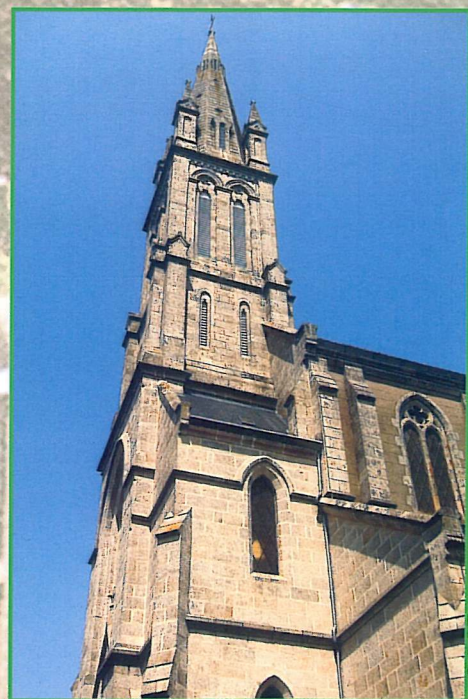

# Le Hameau de la Métairie

Résidentiel

Proche Centre ville

Proche Commerces

Energie Gaz Naturel

Les surfaces seront définitives après bornage des lots.

Géomètre : Joseph LE FLOCH - Tél. : 02 97 24 12 37

Document Publicitaire non contractuel