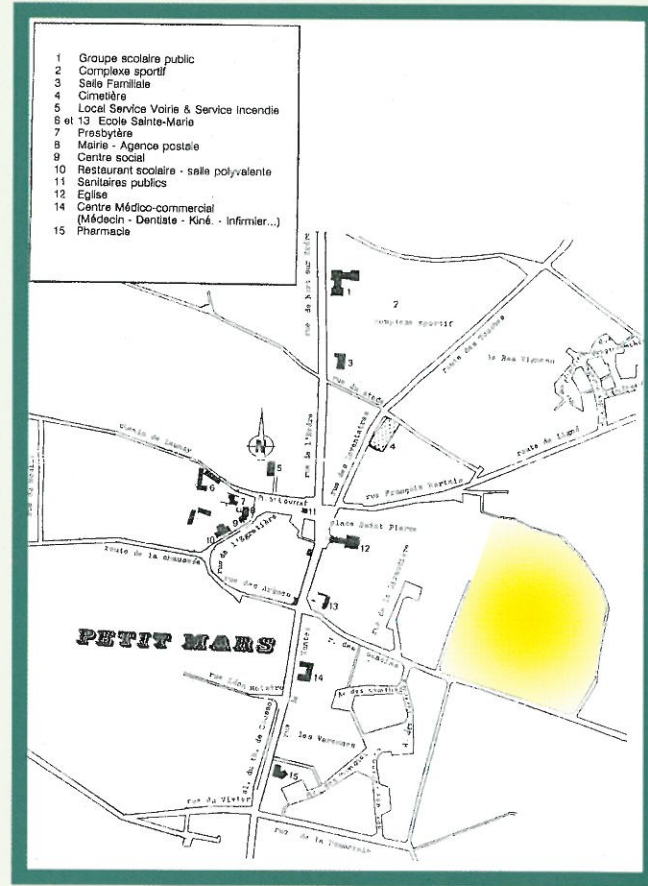

Commune de PETIT MARS

Lotissement de la Butte

**PROCHE DE NANTES ET
DES PRINCIPALES
ZONES D'ACTIVITÉ**

*32 années d'expérience
pour créer votre futur cadre de vie !*

« PETIT MARS »

*Une paisible Commune
proche des Centres d'Activités
le charme, la détente, la verdure*

Lotissement de la Butte

Renseignements et réservations

**Quai de l'Erdre.
44240 SUCÉ-SUR-ERDRE
02 40 77 98 02**

ARRÊTÉ MUNICIPAL EN DATE DU 6 AOÛT 1998

Une nouvelle réalisation

« Lotissement de la Butte »

**LIBRE CHOIX
DU
CONSTRUCTEUR**