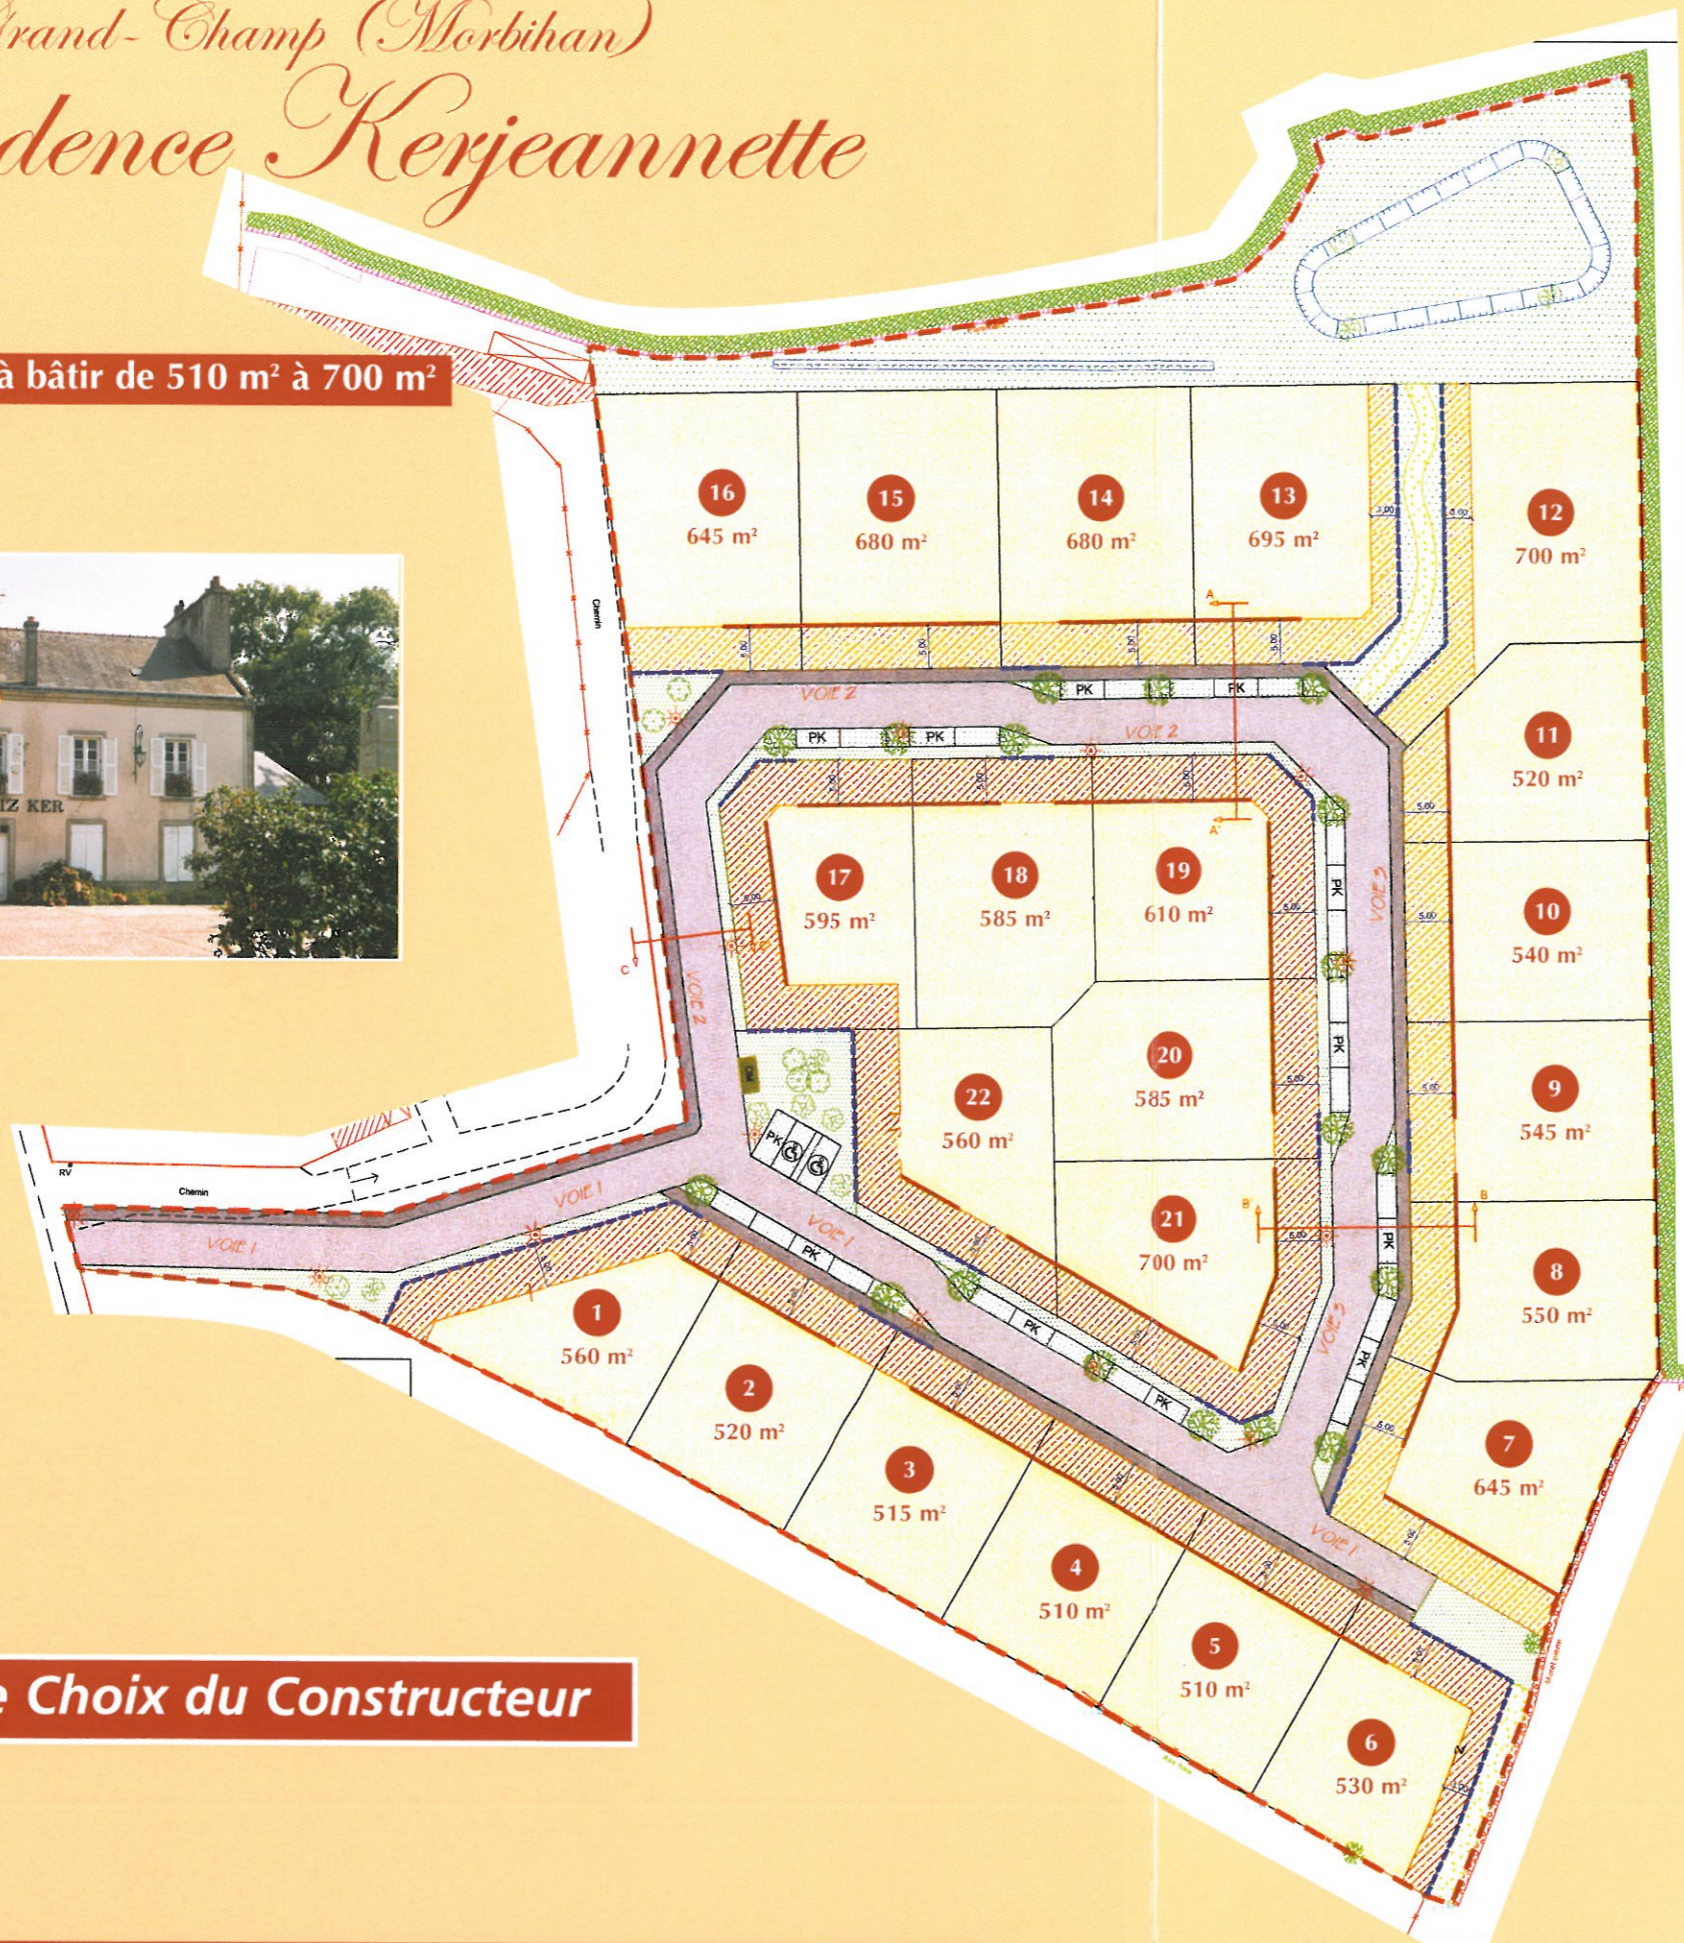

Grand-Champ (Morbihan)

*Résidence
Kerjeannette*

une nouvelle réalisation...

Grand-Champ (Morbihan) Résidence Kerjeannette

22 lots de terrains à bâtir de 510 m² à 700 m²

Libre Choix du Constructeur

Cette opération est alimentée en Gaz Naturel
Pour tous renseignements :