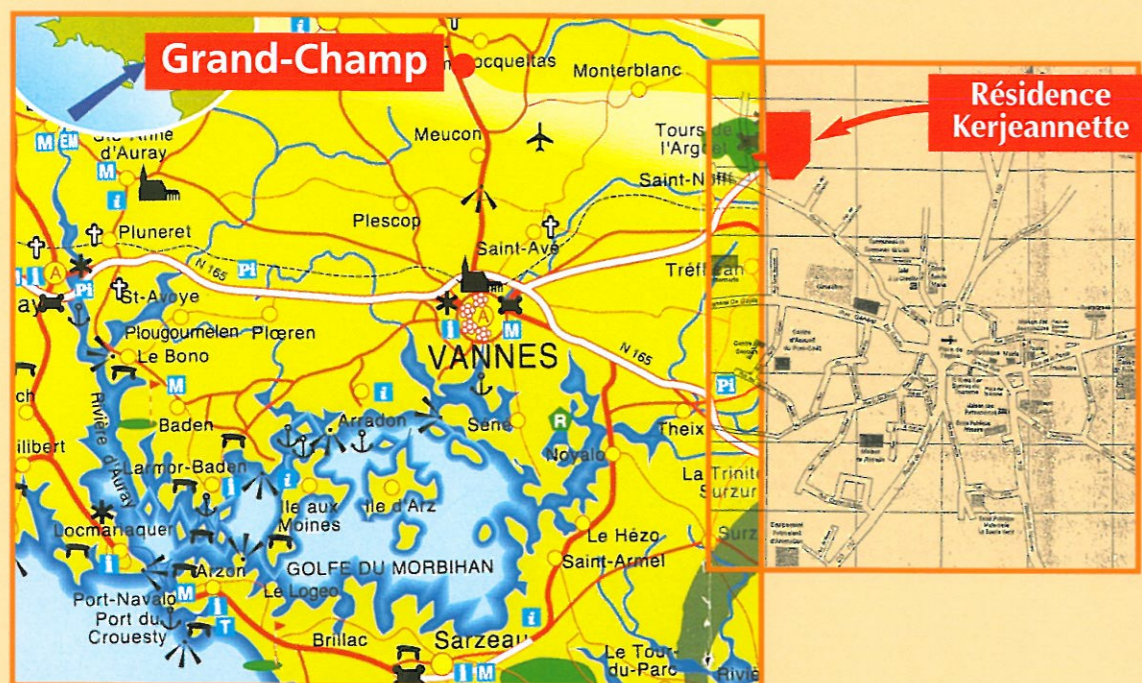

Grand-Champ (Morbihan)
Résidence Kerjeannette

39 années d'expérience
pour créer votre futur cadre de vie !

RENSEIGNEMENTS ET RÉSERVATIONS
PATRICK PERION RÉALISATIONS
6, rue de Thessalie - 44240 La Chapelle-sur-Erdre
Tél. 02 28 01 28 30 - Fax 02 28 01 21 72

Grand-Champ (Morbihan)

*Résidence
Kerjeannette*

une nouvelle réalisation...

Grand-Champ (Morbihan) Résidence Kerjeannette

22 lots de terrains à bâtir de 510 m² à 700 m²

Libre Choix du Constructeur

Cette opération est alimentée en Gaz Naturel
Pour tous renseignements :