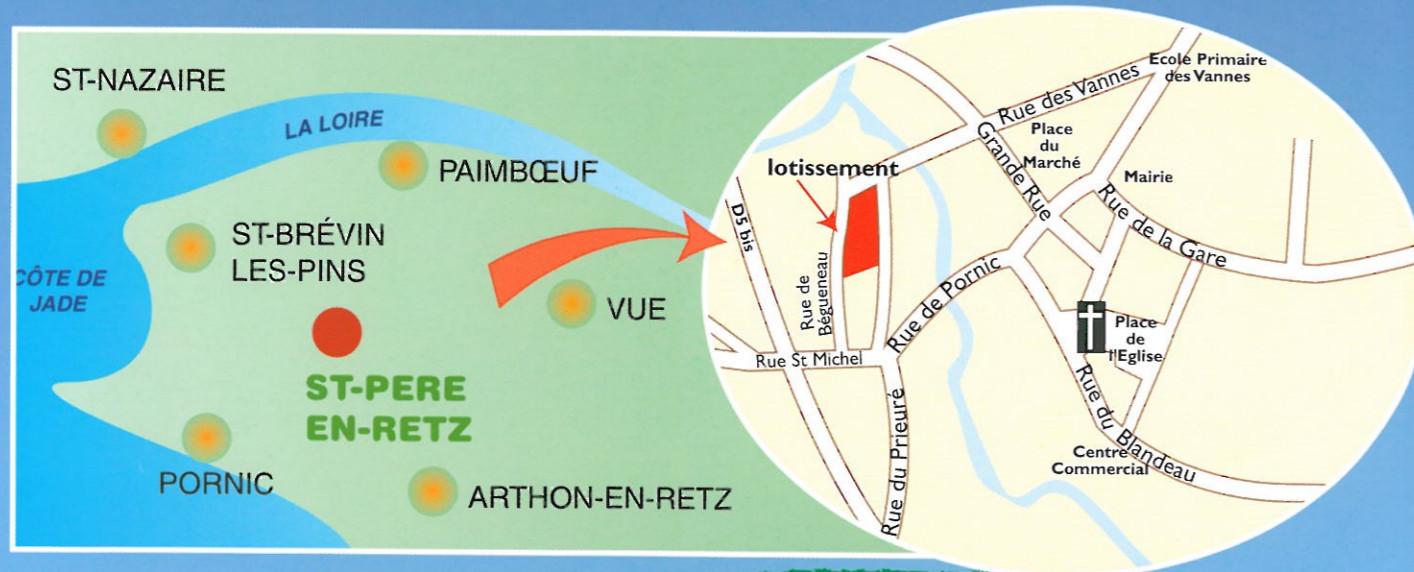

St-Père-en-Retz (44)

Résidence

“Le Grand Logis”

**35 années d'expérience
pour créer votre futur cadre de vie !**

RENSEIGNEMENTS ET RÉSERVATIONS

PATRICK PERION RÉALISATIONS

6, rue de Thessalie - 44240 La Chapelle-sur-Erdre

Tél. 02 28 01 28 30