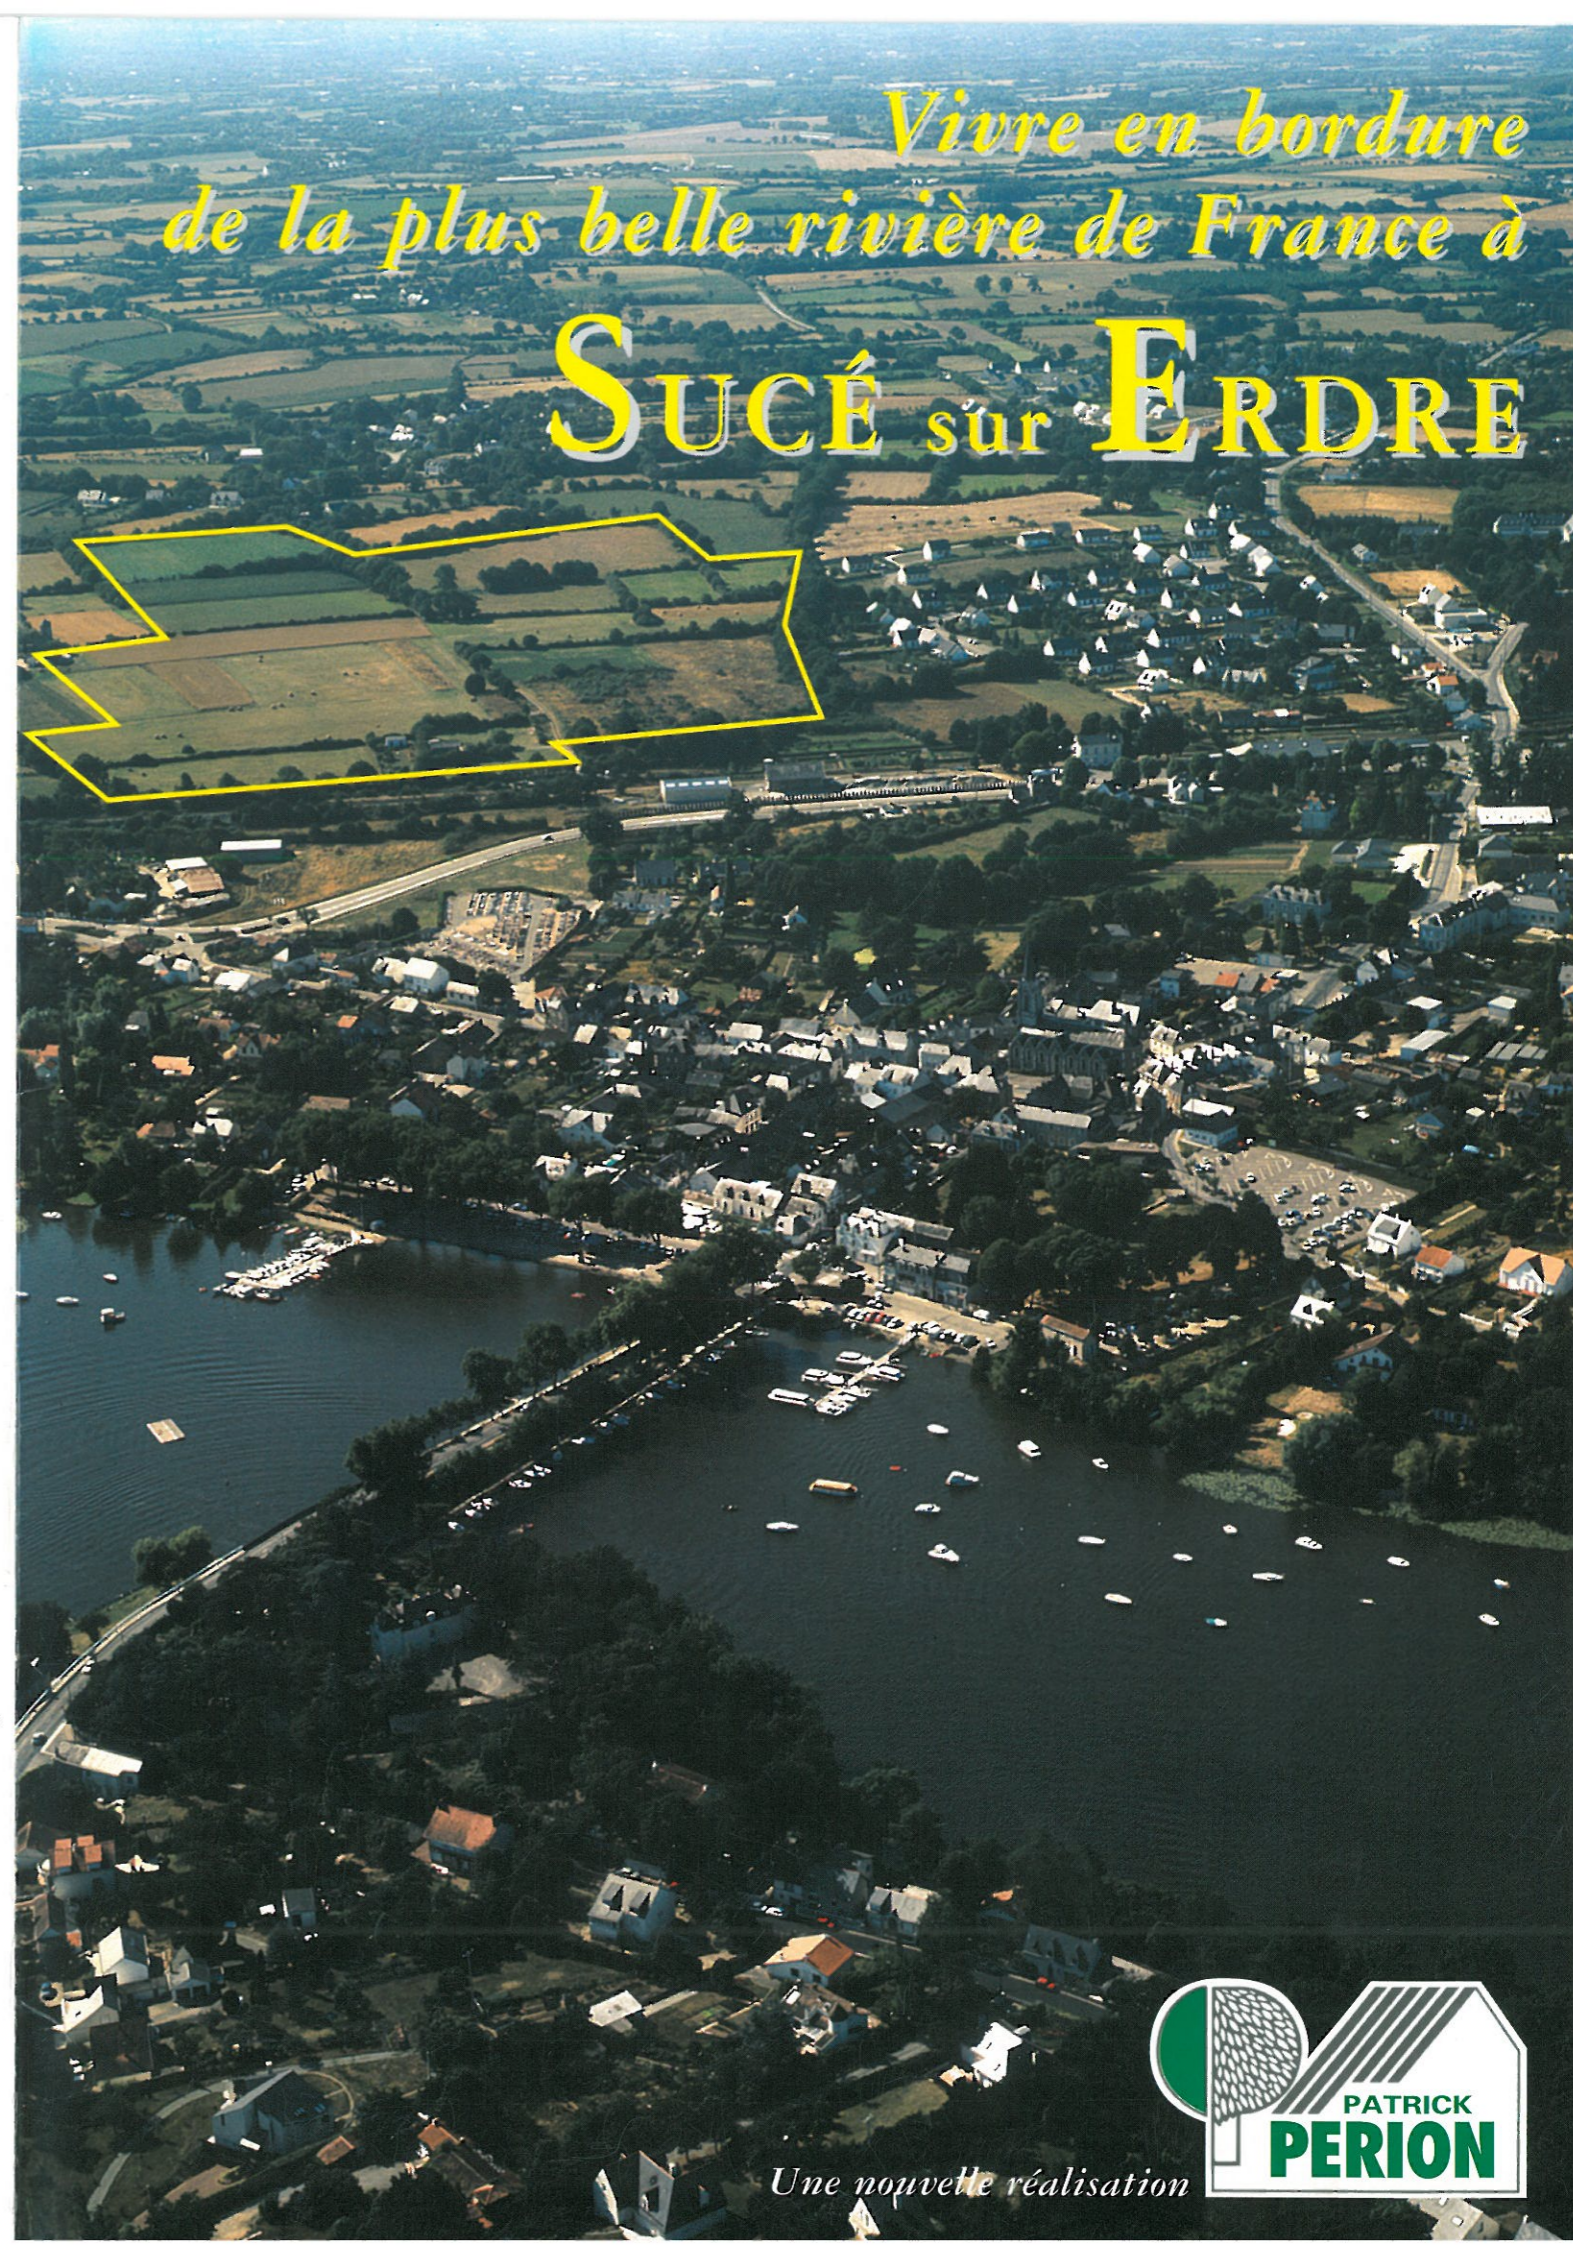

*Une nouvelle réalisation de grande qualité.
Proximité immédiate de Nantes
et des principales zones d'activités.*

*30 années d'expérience
pour créer votre futur cadre de vie!*

Renseignements et réservations

- ✓ SUCÉ-sur-ERDRE - 44240
Quai de l'Erdre - Tél. 40 77 98 02
- ✓ LA CHAPELLE-sur-ERDRE - 44240
20 rue de Sucé - Tél. 40 77 85 85

Photo couverture : SOLAIRE - PHOTOS BORDEAUX - Imprimerie Parenthèses - Nantes - 40 40 23 49

*Vivre en bordure
de la plus belle rivière de France à*

SUCÉ sur ERDRE

Une nouvelle réalisation

PLEIN CENTRE

- Écoles
- Commerces
- Commodités proches

LIBRE CHOIX DU CONSTRUCTEUR

PROXIMITÉ IMMÉDIATE
 du projet
 de liaison ferroviaire
 Sucé/Erdre
 Nantes
 Rezé