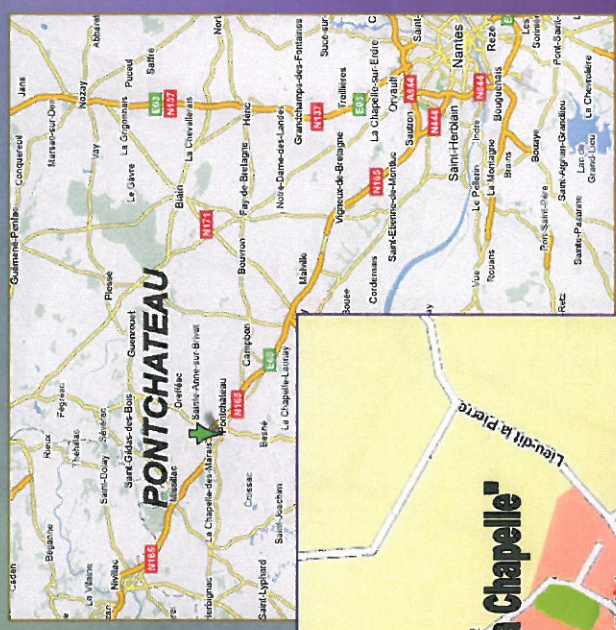

"LA CHAPELLE" PONTCHATEAU (44)

UNE NOUVELLE RÉALISATION...

PONTCHATEAU

Située dans le Pays d'Accueil des Trois Rivières, à proximité de la Brière et de la Côte, la ville de PONTCHATEAU vous propose tous les services de proximité et activités de loisirs (Parcours de santé, VTT, tennis, jeux, rollers, ping-pong, basket, équitation, etc...) que vous pouvez attendre d'une commune dynamique en plein essor.