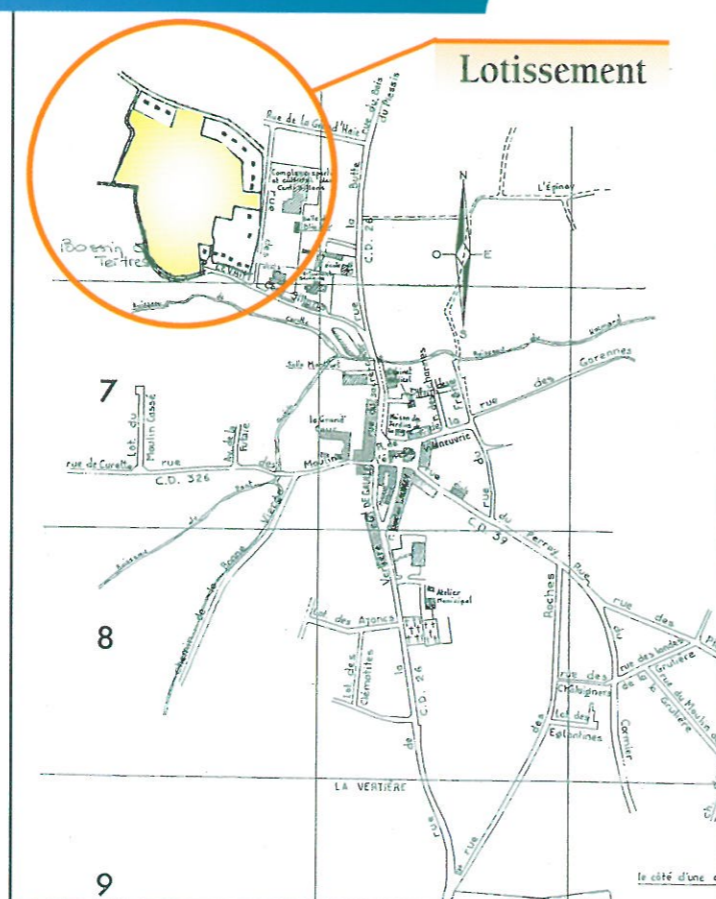

Commune de  
**Granchamp-des-Fontaines**

RÉSIDENCE

“LE VALLON DES CENT SILLONS”

*Proximité immédiate de Nantes  
et des principales zones d'activités*

**32 années d'expérience  
pour créer votre futur cadre de vie !**

*Une commune paisible  
à la porte de Nantes*  
**Granchamp-des-Fontaines**

“LE VALLON DES CENT SILLONS”

*Renseignements et réservations*

Quai de l'Erdre.  
44240 SUCÉ-SUR-ERDRE

**02 40 77 98 02**

*Une nouvelle réalisation*

# “ LE VALLON DES CENT SILLONS ”

LIBRE CHOIX  
DU CONSTRUCTEUR

Proximité immédiate  
du centre, face écoles

ALIMENTÉ  
EN GAZ NATUREL  
PAR GAZ DE FRANCE

Accès facile  
Nantes  
par voie express

Les surfaces des lots ne sont données qu'à titre indicatif  
Elles seront précisées après bornage du lotissement