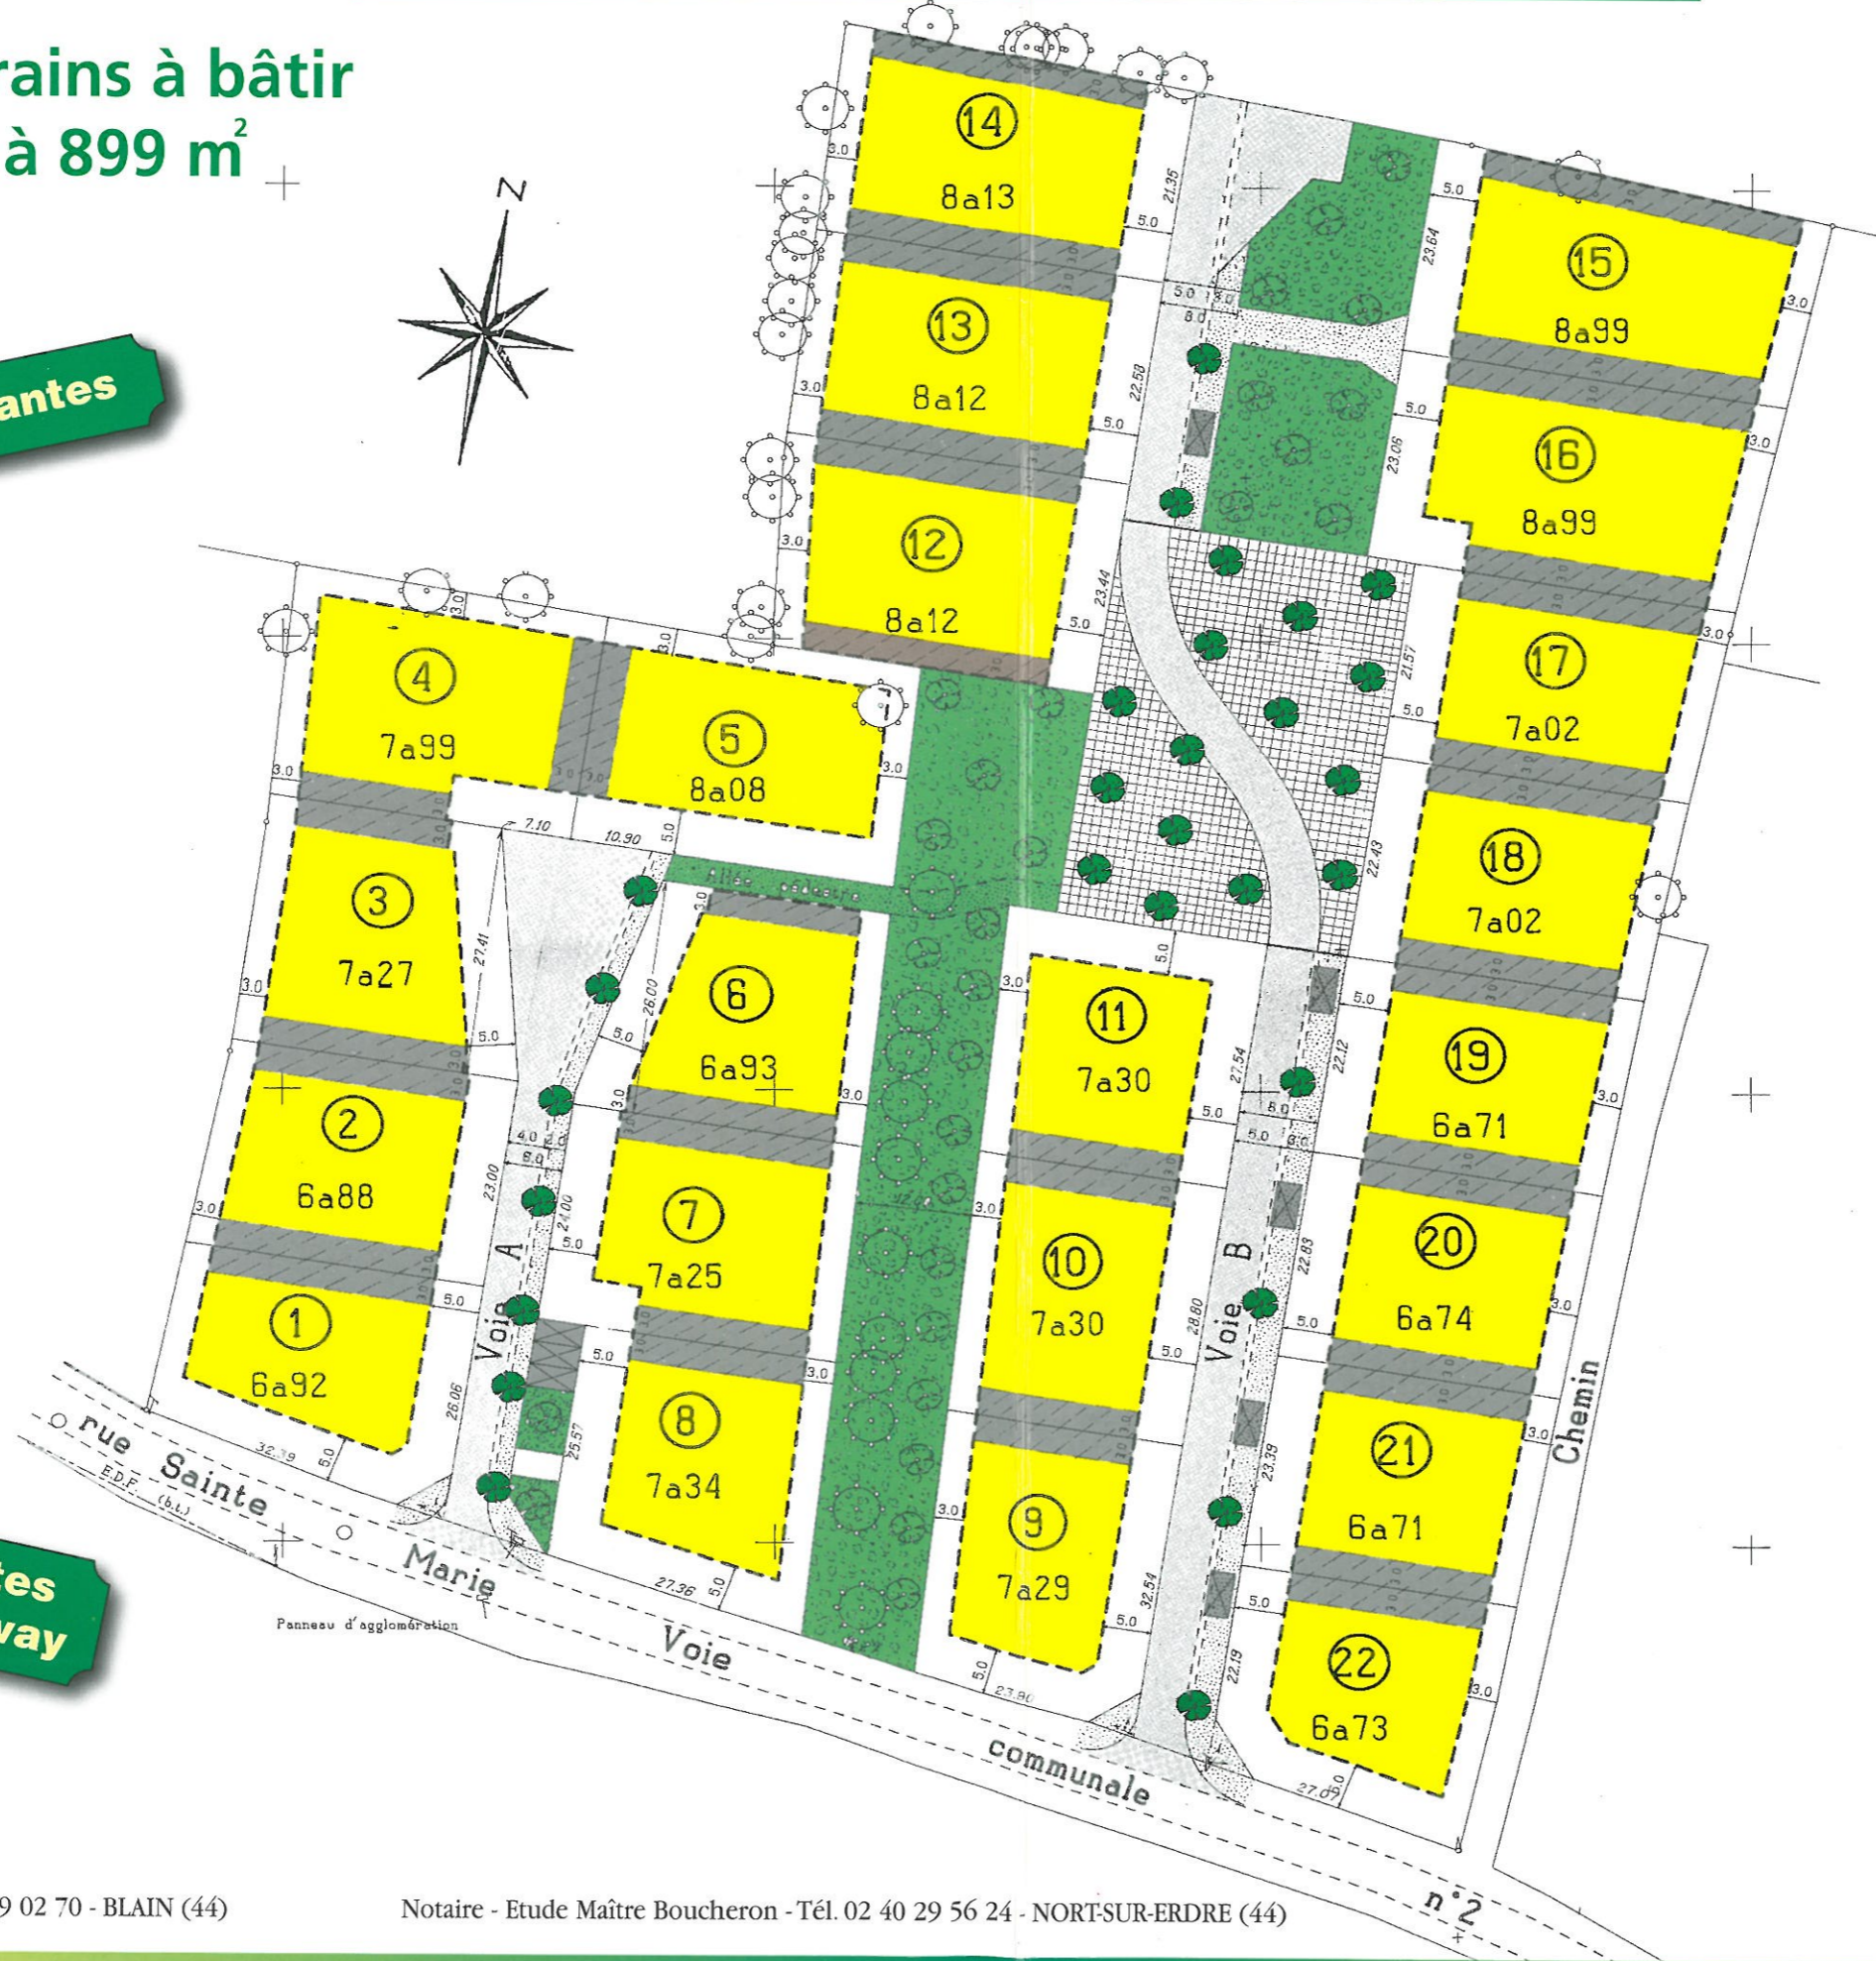

Commune de Casson
Résidence
"Le Bois de la Touche"

*35 années d'expérience
pour créer votre futur cadre de vie !*

RENSEIGNEMENTS ET RÉSERVATION

PERION IMMOBILIER

6, rue de Thessalie - 44240 La Chapelle-sur-Erdre

Tél. 02 28 01 28 30

CASSON
Résidence
Le Bois de la Touche

Une Nouvelle Réalisation

Le Bois de la Touche

22 lots de terrains à bâtir
de 671 m² à 899 m²

Accès facile Nantes

libre choix
du constructeur

- Zones constructibles
- Parkings projetés

Les surfaces indiquées ne seront définitives qu'après bornage.

à quelques minutes
du projet du tramway