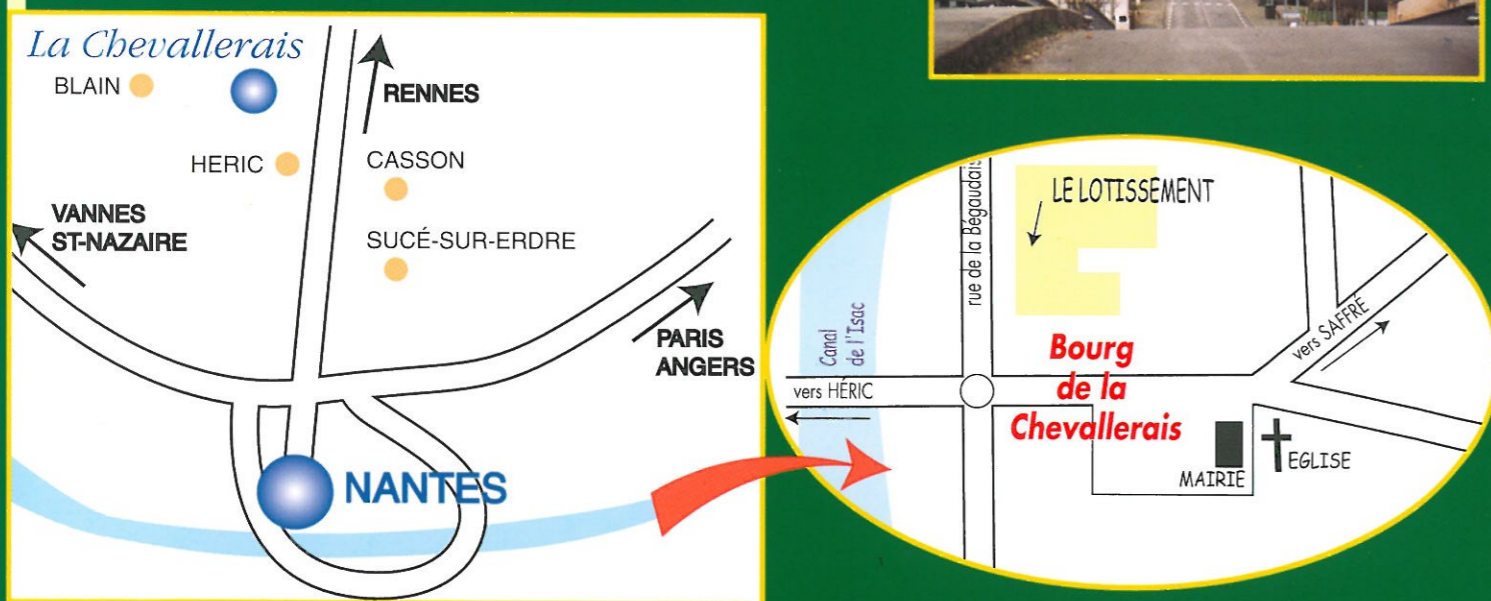

La Chevallerais (44)

“Le Hameau du Bois Bregeais”

**36 années d'expérience
pour créer votre futur cadre de vie !**

RENSEIGNEMENTS ET RÉSERVATIONS

PATRICK PERION RÉALISATIONS

6, rue de Thessalie - 44240 La Chapelle-sur-Erdre

Tél. 02 28 01 28 30

La Chevallerais (44)

“Le Hameau du Bois Bregeais”

Faites le plein d'oxygène !

une nouvelle réalisation...

La Chevallerais (44)

“Le Hameau du Bois Bregeais”

37 lots de terrains à bâtir

Libre choix
du constructeur

“Le Hameau
du Bois Bregeais”

Accès Nantes
par voie
rapide

588 m²
à 1138 m²

Ecoles-Commerces
de proximité

Les surfaces indiquées ne seront définitives
qu'après bornage.