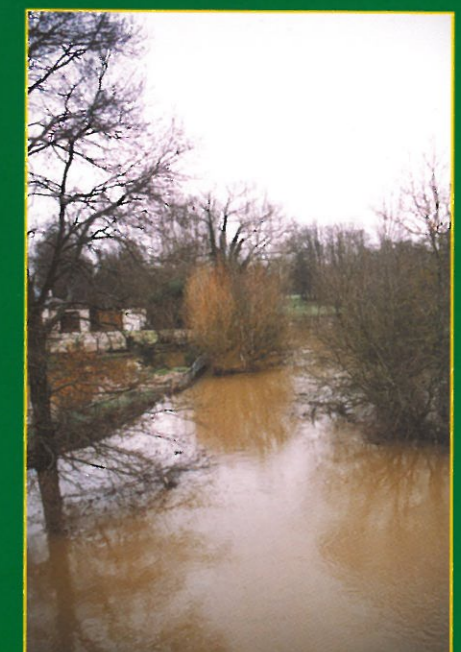

Libre choix
du constructeur

“Le Hameau
du Bois Bregeais”

Accès Nantes
par voie
rapide

588 m²
à 1138 m²

Ecoles-Commerces
de proximité

Les surfaces indiquées ne seront définitives
qu'après bornage.