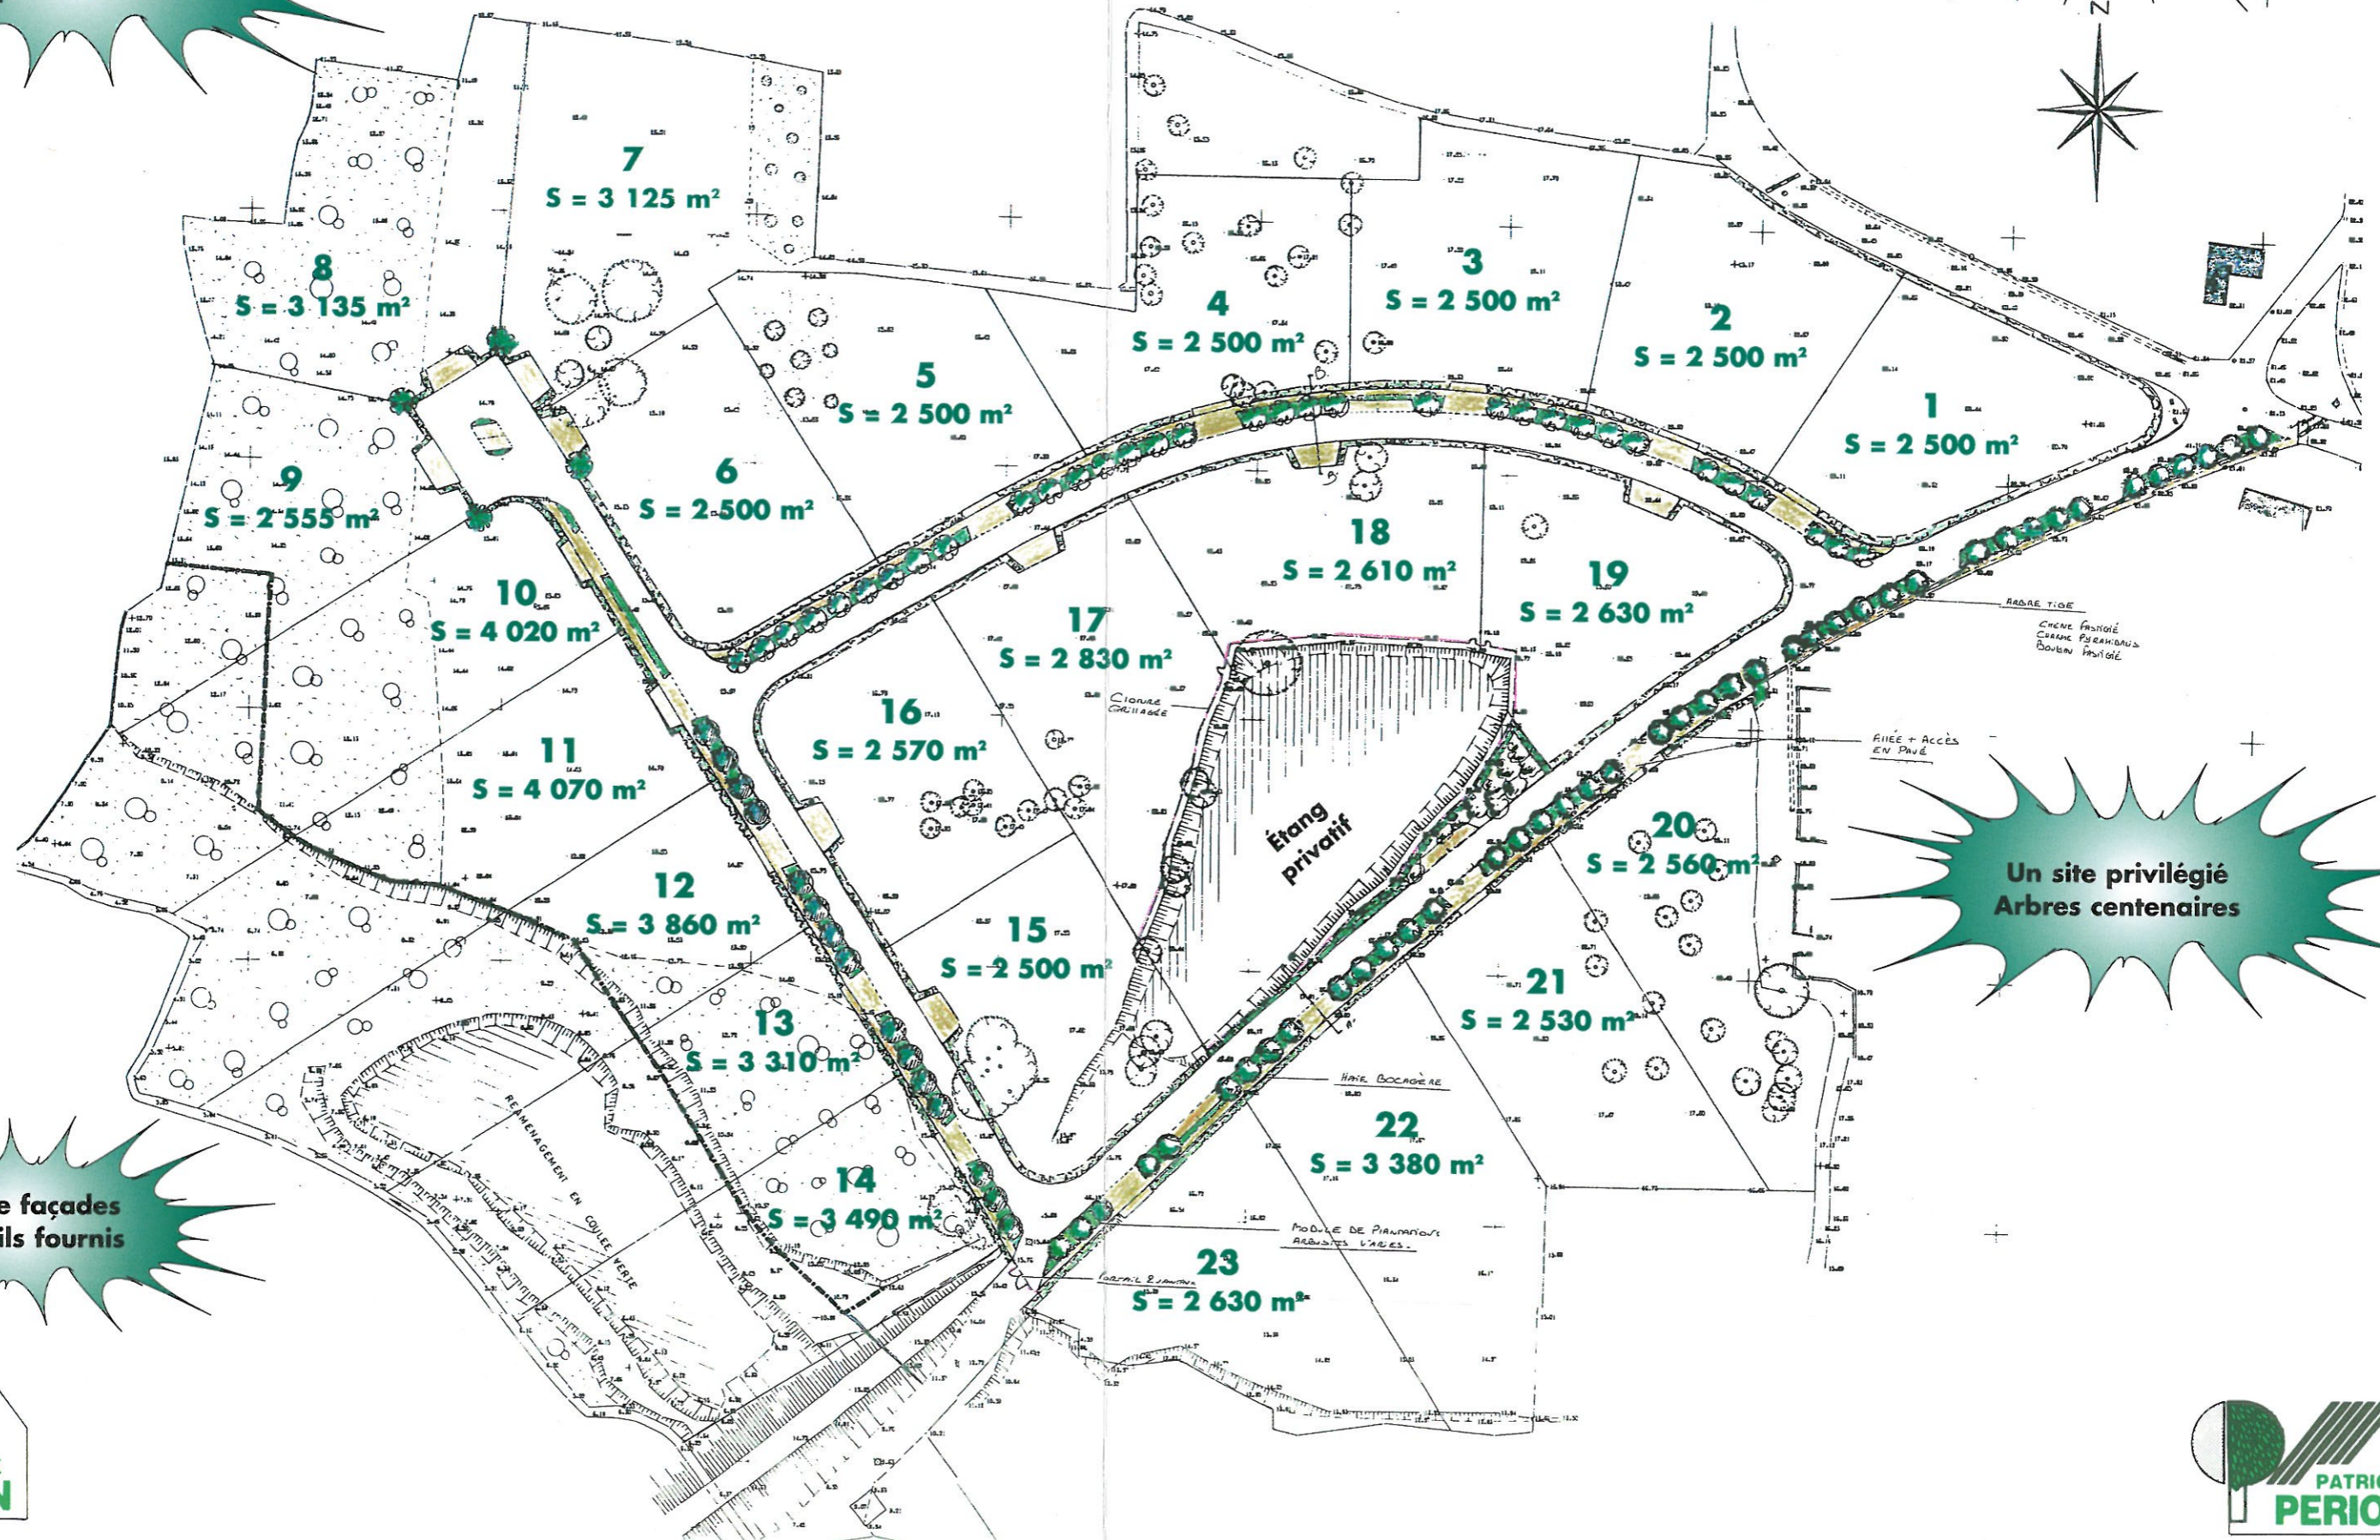

# RÉSIDENCE LE BOIS BRÉDY

23 lots de 2 500 à 4 000 m<sup>2</sup>

Résidence Paysagée  
de haut Standing  
Voies privées - Sécurité

Alimenté en gaz naturel  
par Gaz de France

Haies de façades  
et portails fournis

Un site privilégié  
Arbres centenaires