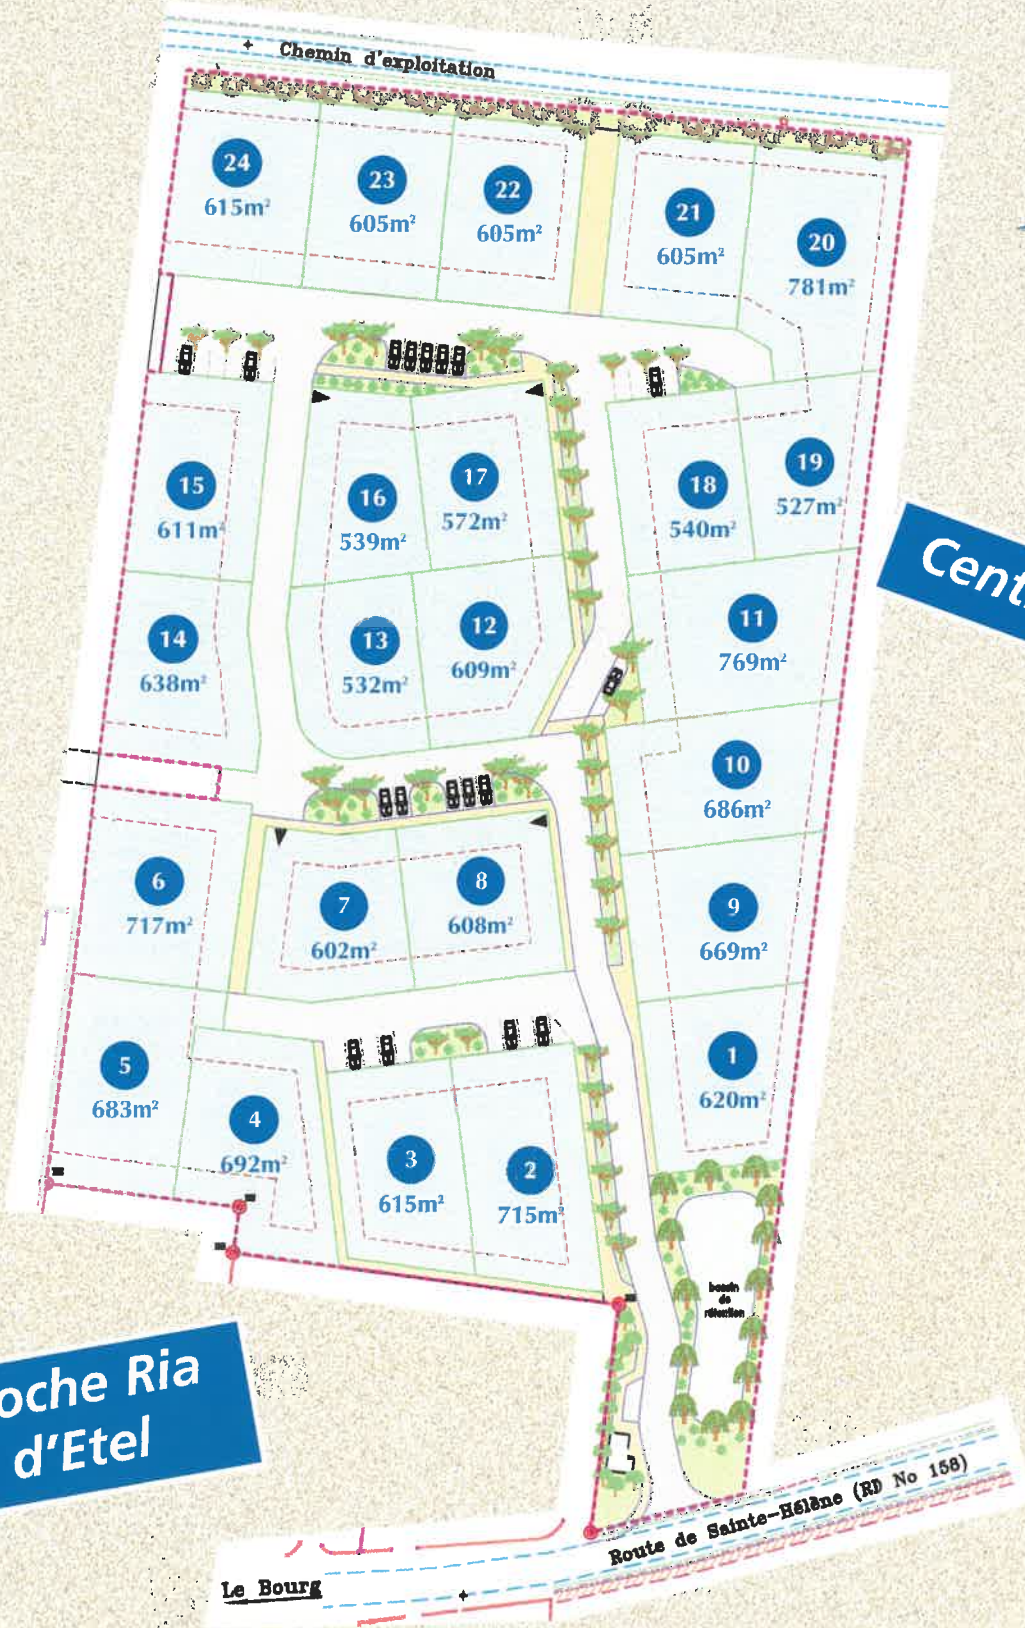

Plouhinec (Morbihan)

# Les Hauts du Bénalo

24 lots de terrains à bâtir de 527 m<sup>2</sup> à 781 m<sup>2</sup>

Centre Bourg

Libre Choix du Constructeur

Proche Ria d'Etel

Géomètre : EURL LE FLOCH TOPOGEF - Tél. 02 97 24 12 37 - Fax 02 97 56 22 25

Les surfaces indiquées ne seront définitives qu'après bornage.

Document Publicitaire non contractuel

Plouhinec (Morbihan)  
**Les Hauts du Bénalo**

**38 années d'expérience**  
**pour créer votre futur cadre de vie !**

*Vivre près des plages...  
 sur la Ria d'Etel*

*une nouvelle réalisation...*