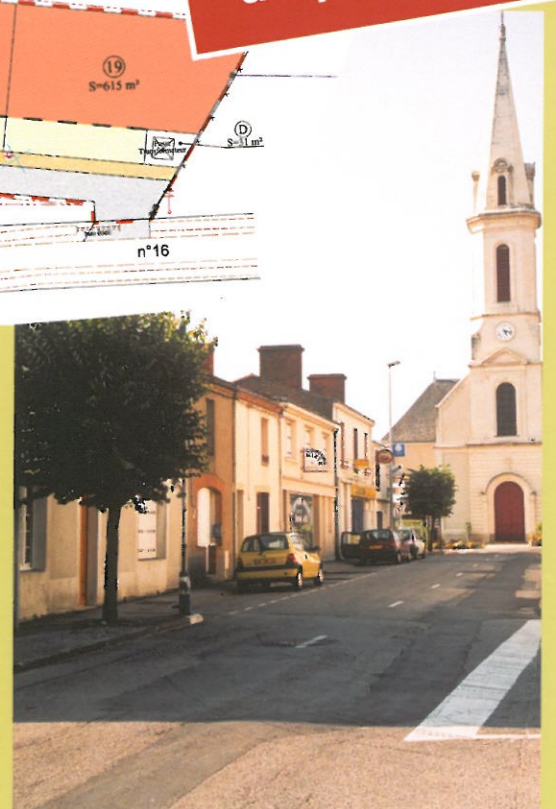

Le Landreau (44)

« Le Fief de Bellevue »

**Libre choix
du constructeur**

**19 lots
de terrains à bâtir
entièrement
viabilisés**

**de 615 m²
à 1 118 m²**

**Commerces
de proximité**

**Complexe
polyvalent
des
Nouvelles**

Ecoles

Les surfaces indiquées ne seront définitives qu'après bornage.

Géomètre : SCP ONILLON - Lebreuf - Tél. 02 40 54 02 30 - Clisson 44

Cette opération est alimentée en Gaz Naturel
Pour tous renseignements :

N°Azur 0 810 163 000

Document Publicitaire non contractuel