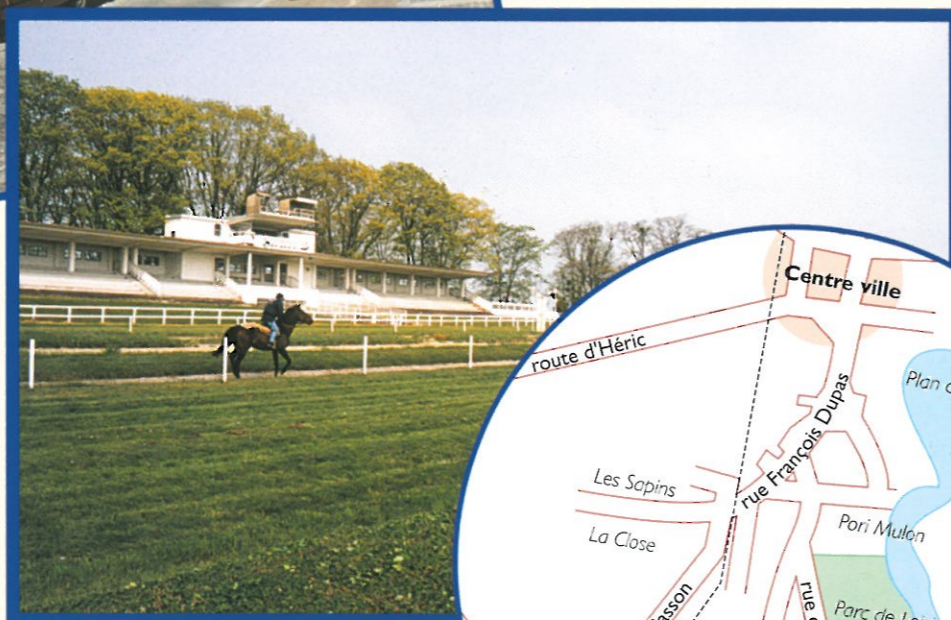

COMMUNE DE NORT-SUR-ERDRE (44)

“Le Hameau de Beaumont”

*35 années d'expérience
pour créer votre futur cadre de vie !*

RENSEIGNEMENTS ET RÉSERVATIONS

PERION IMMOBILIER

6, rue de Thessalie - 44240 La Chapelle-sur-Erdre

Tél. 02 28 01 28 30

NORT-SUR-ERDRE (44)

“Le Hameau de Beaumont”

Prenez le temps de vivre

Une Nouvelle Réalisation

**Libre choix
du Constructeur**

"Le Hameau de Beaumont"

45 lots de terrains à bâtir de 800 à 1500 m²