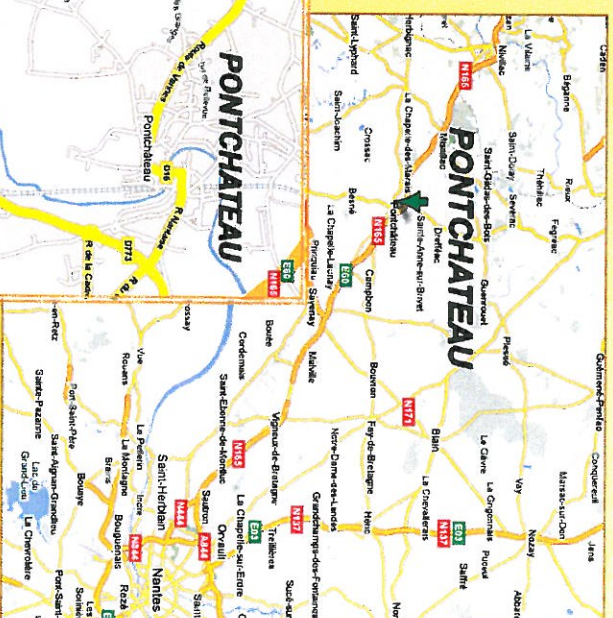

# L'ALBINAIS II

## PONTCHATEAU (44)

UNE NOUVELLE RÉALISATION...

## PONTCHATEAU

Située dans le Pays d'Accueil des Trois Rivières, à proximité de la Brière et de la Côte, la ville de PONTCHATEAU vous propose tous les services de proximité et activités de loisirs (Parcours de santé, VTT, tennis, jeux, rollers, ping-pong, basket, équitation, etc...) que vous pouvez attendre d'une commune dynamique en plein essor.