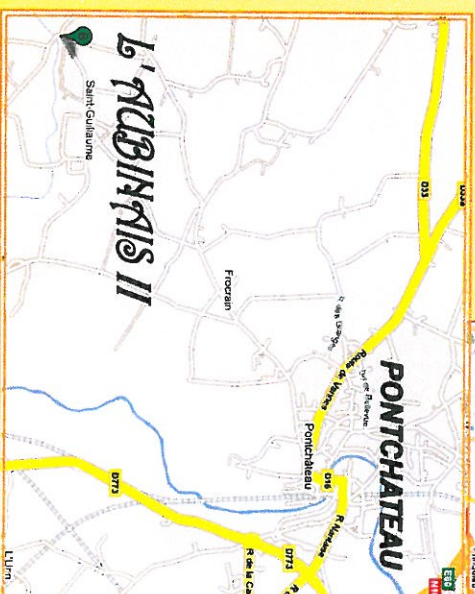

## PONTCHATEAU (44)

UNE NOUVELLE RÉALISATION...

## PONTCHATEAU

Située dans le Pays d'Accueil des Trois Rivières, à proximité de la Brière et de la Côte, la ville de PONTCHATEAU vous propose tous les services de proximité et activités de loisirs (Parcours de santé, VTT, tennis, jeux, rollers, ping-pong, basket, équitation, etc...) que vous pouvez attendre d'une commune dynamique en plein essor.