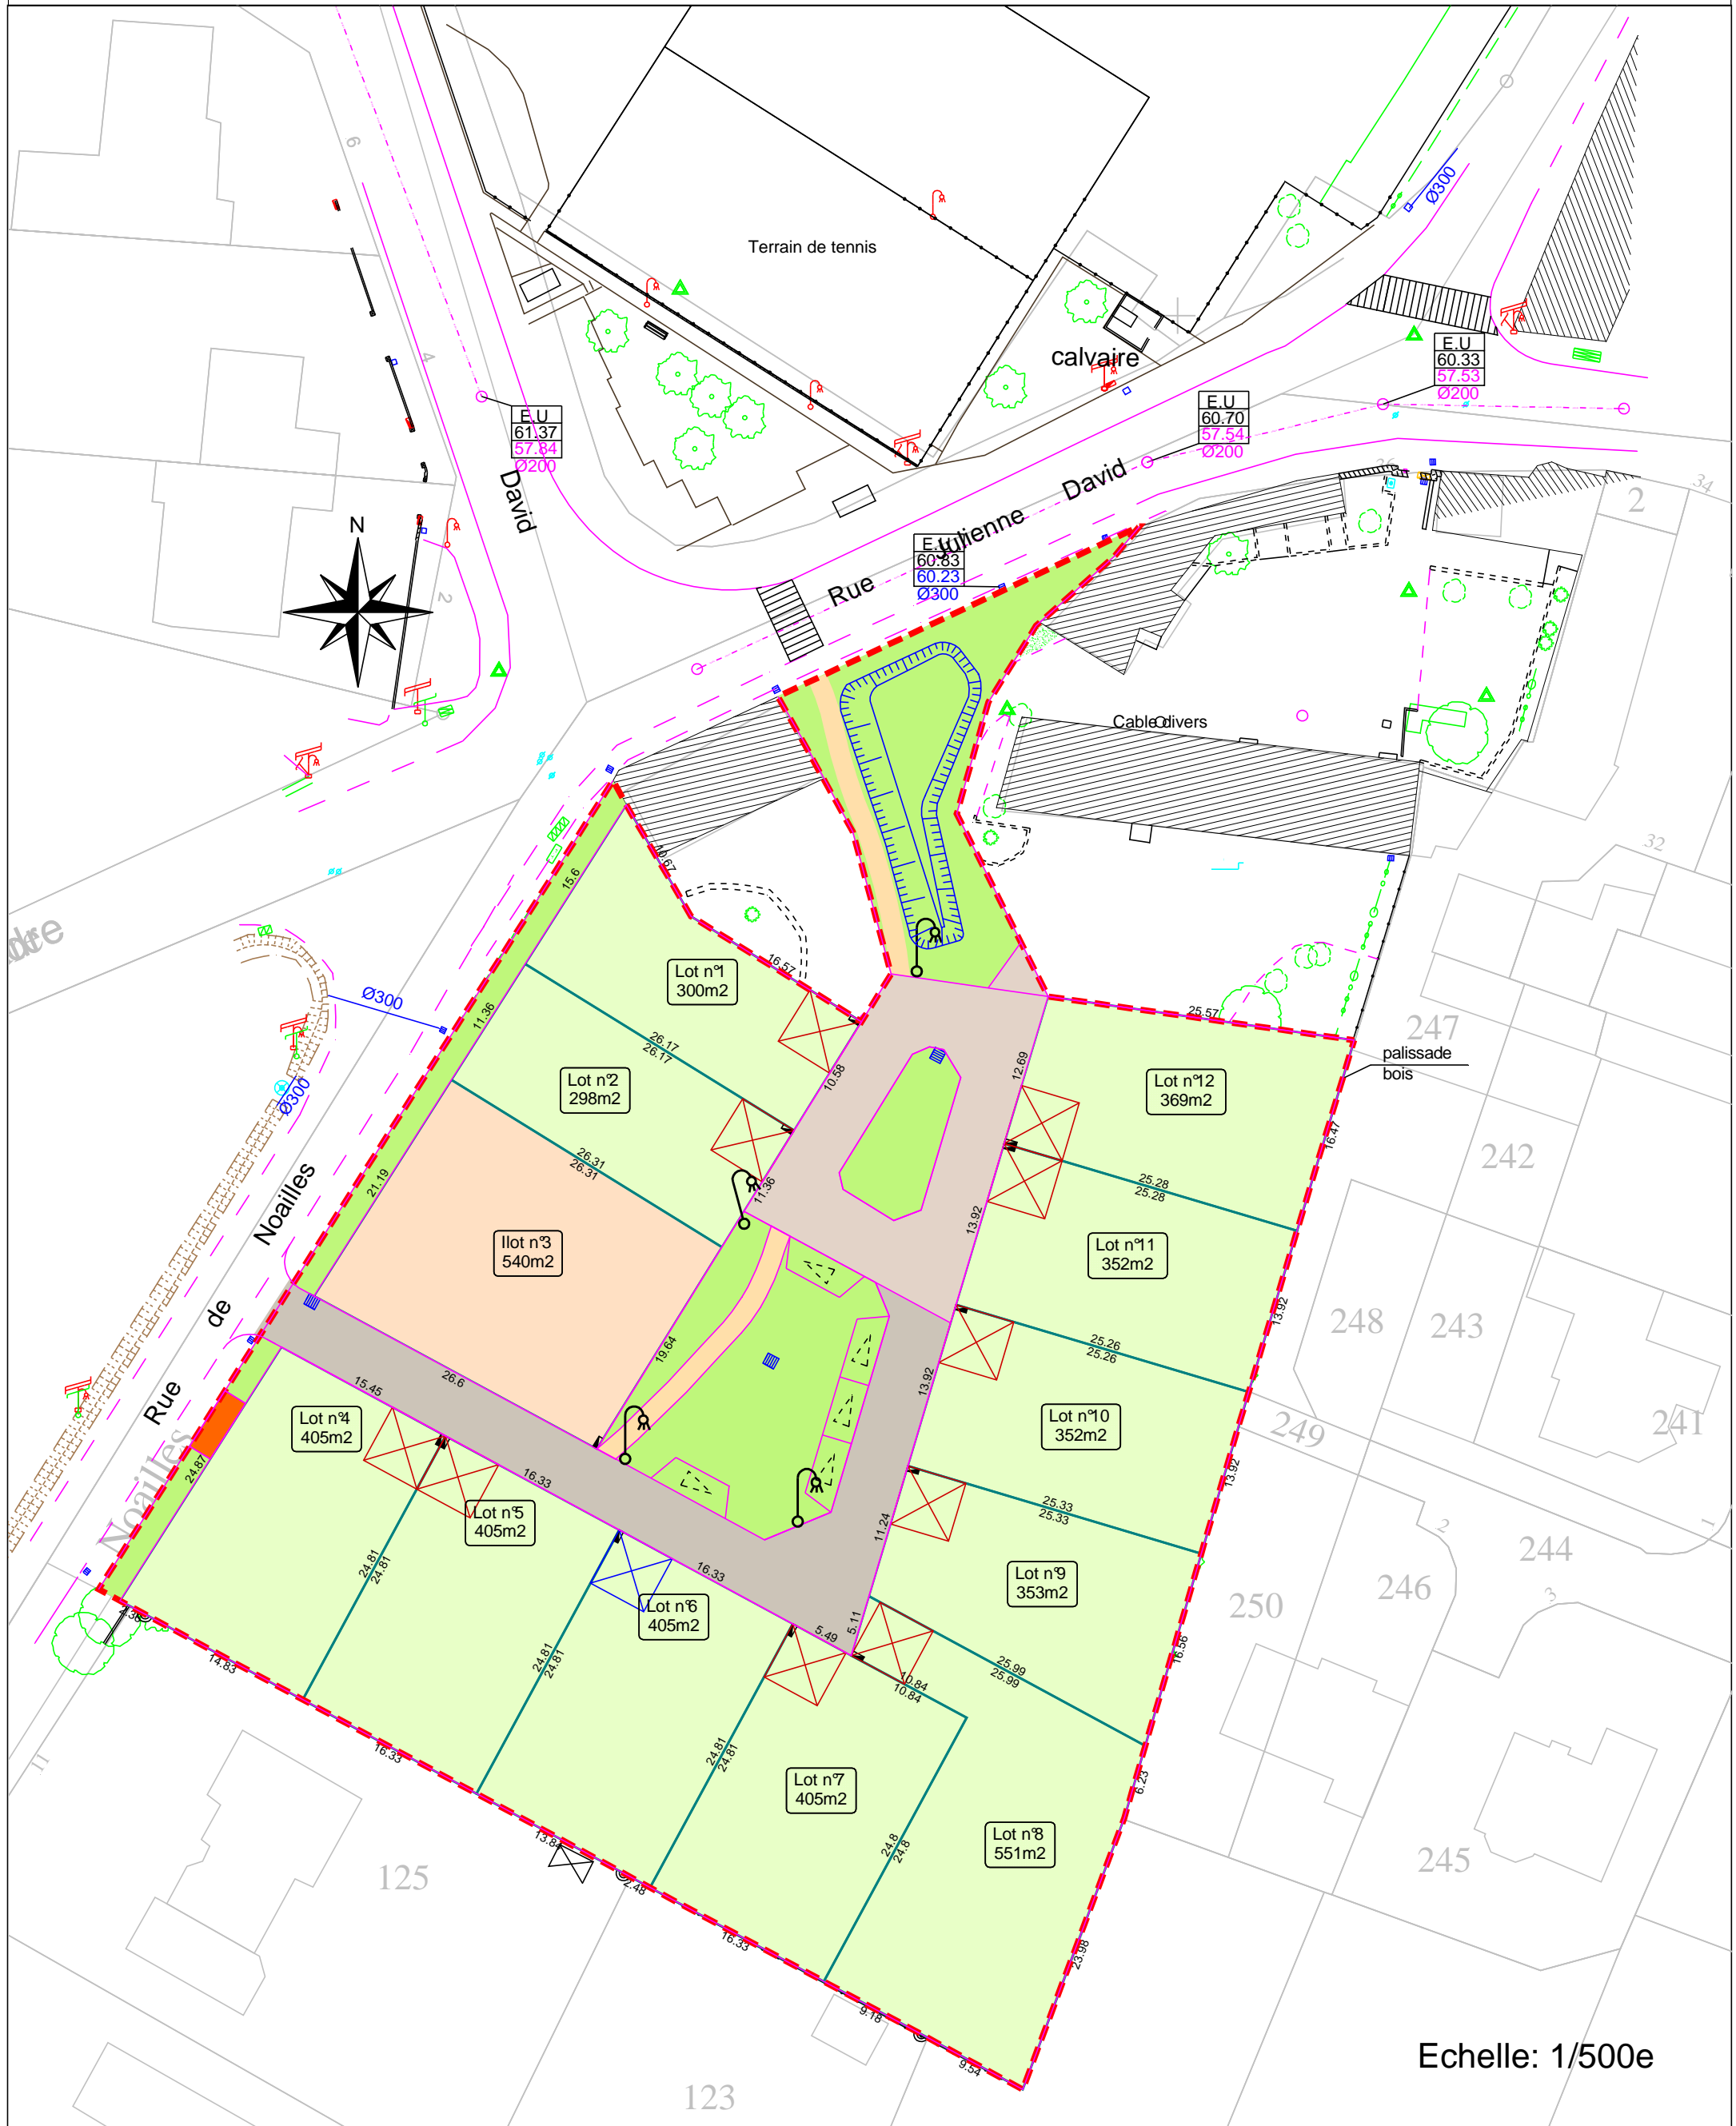

Lotissement

"Le Clos Anna de Noailles"

Commune : St Mars du Desert

PERION Réalisations

6, rue de Thessalie
44240 LA CHAPELLE SUR ERDRE
Tél. 02 28 01 28 30
Fax. 02 28 01 21 72

AGEIS
GÉOMÈTRES EXPERTS

18, rue de la Planchonnais
B.P. 98119
44981 Sainte-Luce-sur-Loire Cedex
Tél. 02 51 85 02 03
Fax 02 51 85 03 81

Echelle: 1/500e